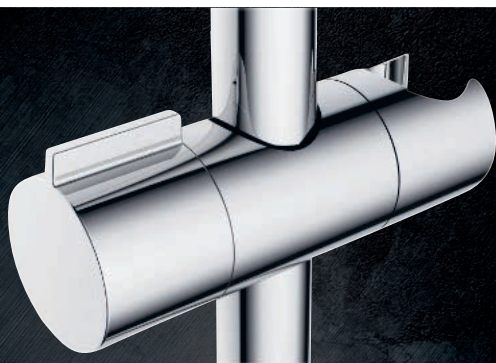

BD nr. 73 7591.934
Glider til BD nr. 73 7591.304
og 73 7591.334