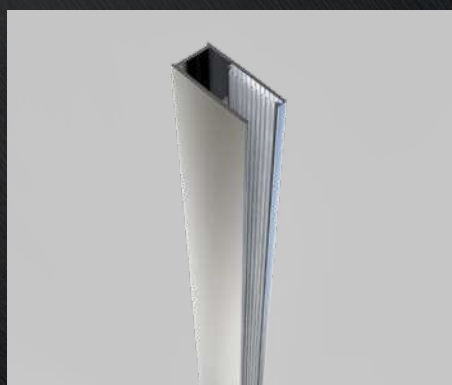

Alterna Vetro Fast Brusevægge

BD nr. 67 3857.0xx

Ovenstående brusevægge leveres med justerbar vægprofil, justerbar vægholder samt skruer og plugs

Klart Glas

BD nr. 67 3857.030 Alterna Vetro fast brusevæg 70x200

BD nr. 67 3857.040 Alterna Vetro fast brusevæg 80x200

BD nr. 67 3857.050 Alterna Vetro fast brusevæg 90x200

BD nr. 67 3857.060 Alterna Vetro fast brusevæg 100x200

Frostet Glas

BD nr. 67 3857.530 Alterna Vetro fast brusevæg 70x200

BD nr. 67 3857.540 Alterna Vetro fast brusevæg 80x200

BD nr. 67 3857.550 Alterna Vetro fast brusevæg 90x200

BD nr. 67 3857.560 Alterna Vetro fast brusevæg 100x200

Vægprofil