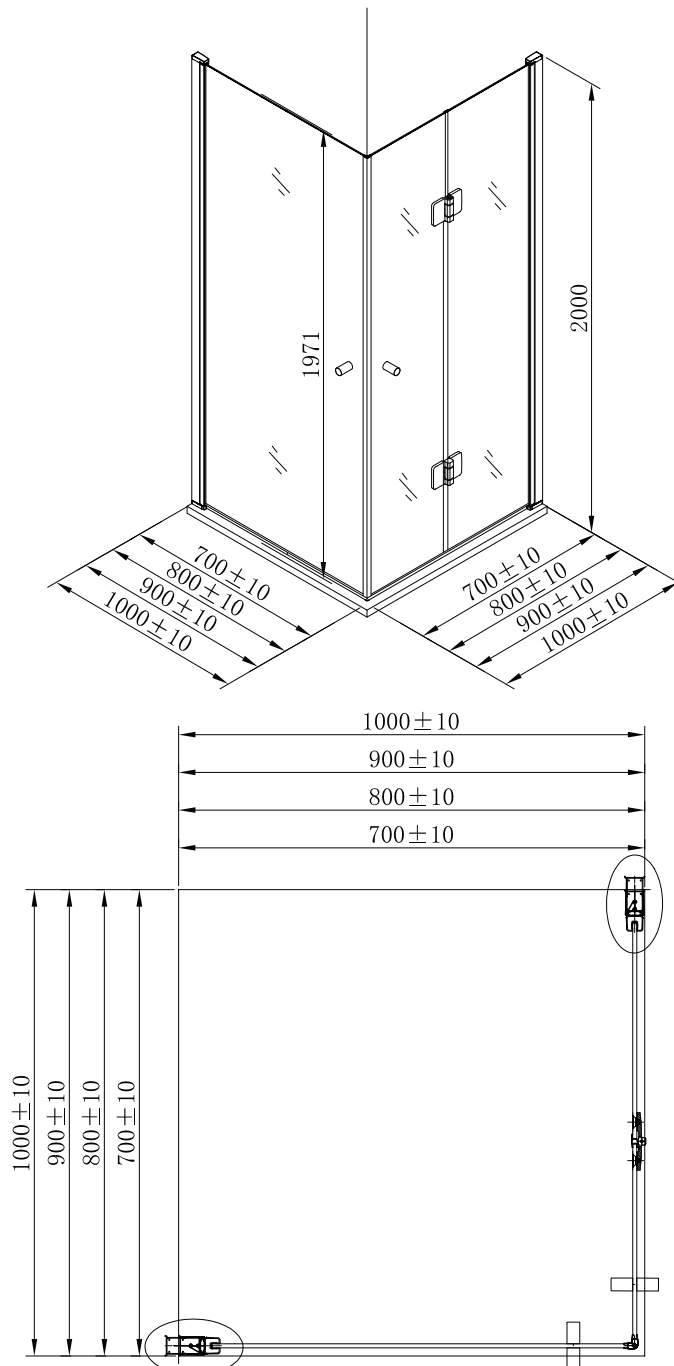

Alternativa Vetrol

Lige - Foldedør kombination

BD nr. 67 3855.030

BD nr. 67 3855.040

BD nr. 67 3855.050

BD nr. 67 3855.060

+

BD nr. 67 3856.030

BD nr. 67 3856.040

BD nr. 67 3856.050

BD nr. 67 3856.060

Målene er incl. magnetliste
Magnetlisten er 10 mm

Kan anvendes:

Udvidelses profil
25 mm til væg ved
brusedør eller foldedør
BD nr. 67 3859.702