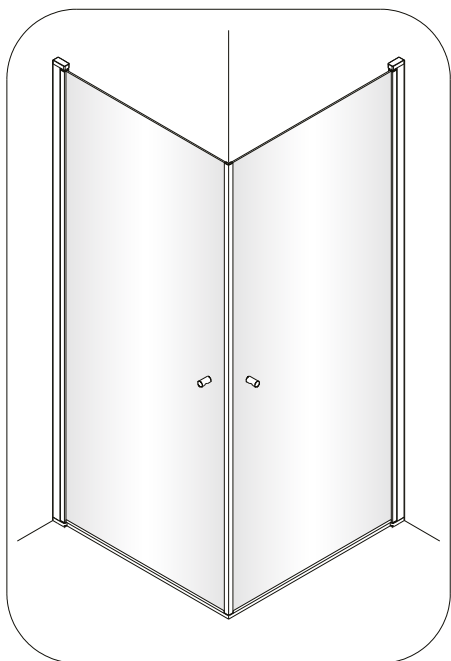

Alternativa Vetroløsninger

Med Alternativa Vetroløsninger for du utallige kombinations muligheder og det er kun fantasien der sætter grænser. Få inspiration til din personlige bruseløsning på de næste sider. Sidst i brochuren er præcise måltegninger.

Sæt A

A+A