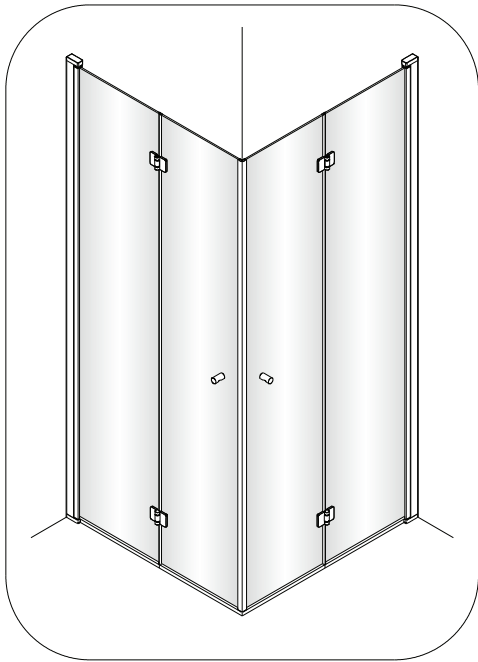

Alternativa Vetrol

Kombinationer

Sæt A

A+A

Sæt B