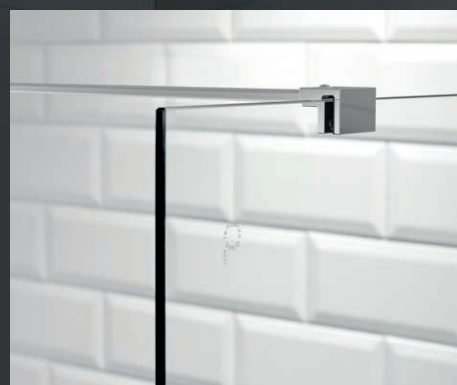

Håndtag
BD nr. 67 3859.994

Hængsel
BD nr. 67 3855.998

Justerbar niche profil med magnetliste (10 mm)
BD nr. 67 3859.701

Alternativa Vetru Faste Brusevægge

BD nr. 67 3857.xxx

Klart glas

Frosted glas

Justerbar vægholder, vandret, (medfølger)
BD nr. 67 3859.924