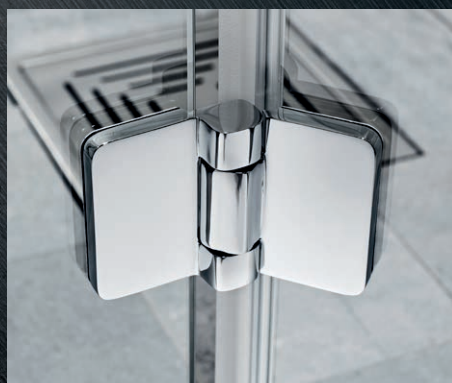

Hængsel
BD nr. 67 3855.998