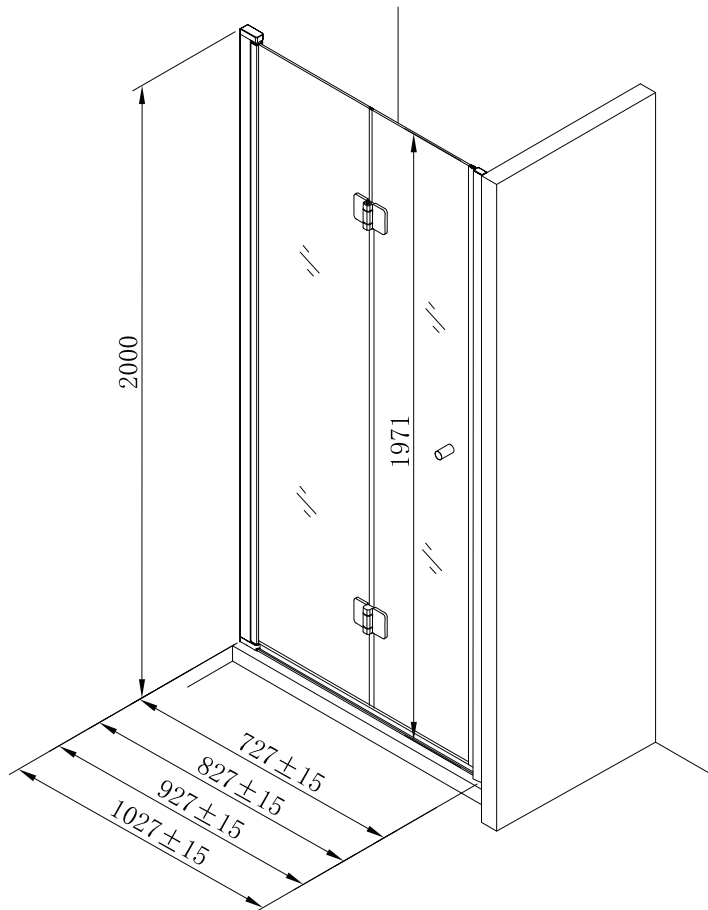

Alternativa Vetro

Foldedør - magnetliste ved fast væg kombination

BD nr. 67 3856.030
BD nr. 67 3856.040
BD nr. 67 3856.050
BD nr. 67 3856.060

+ BD nr. 67 3859.701
(Niche profil 10 mm med justerbar magnetliste)