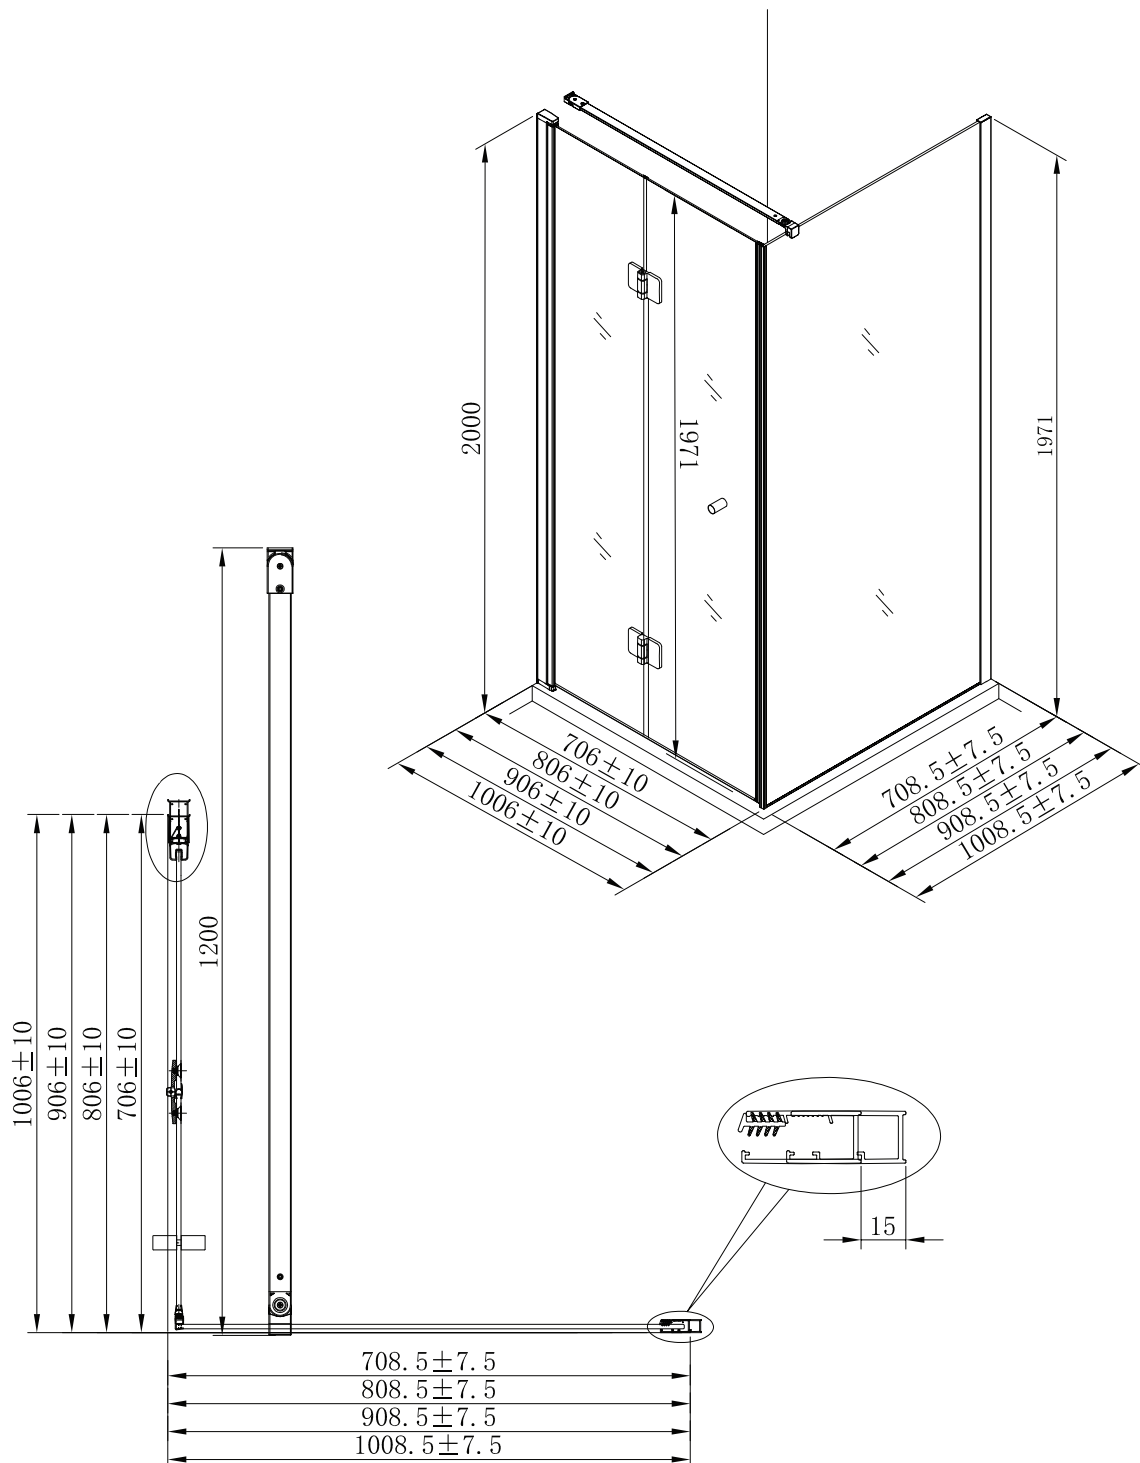

Alterna Vetro

Foldedør - Fast brusevæg kombination

BD nr. 67 3856.030		BD nr. 67 3857.030
BD nr. 67 3856.040		BD nr. 67 3857.040
BD nr. 67 3856.050	+	BD nr. 67 3857.050
BD nr. 67 3856.060		BD nr. 67 3857.060

Målene er incl. magnetliste
Magnetlisten er 10 mm

Kan anvendes:

Udvidelses profil 20 mm
til væg ved fast brusevæg
BD nr. 67 3859.760

Kan anvendes:

Udvidelses profil 25 mm
til væg ved brusedør
BD nr. 67 3859.702