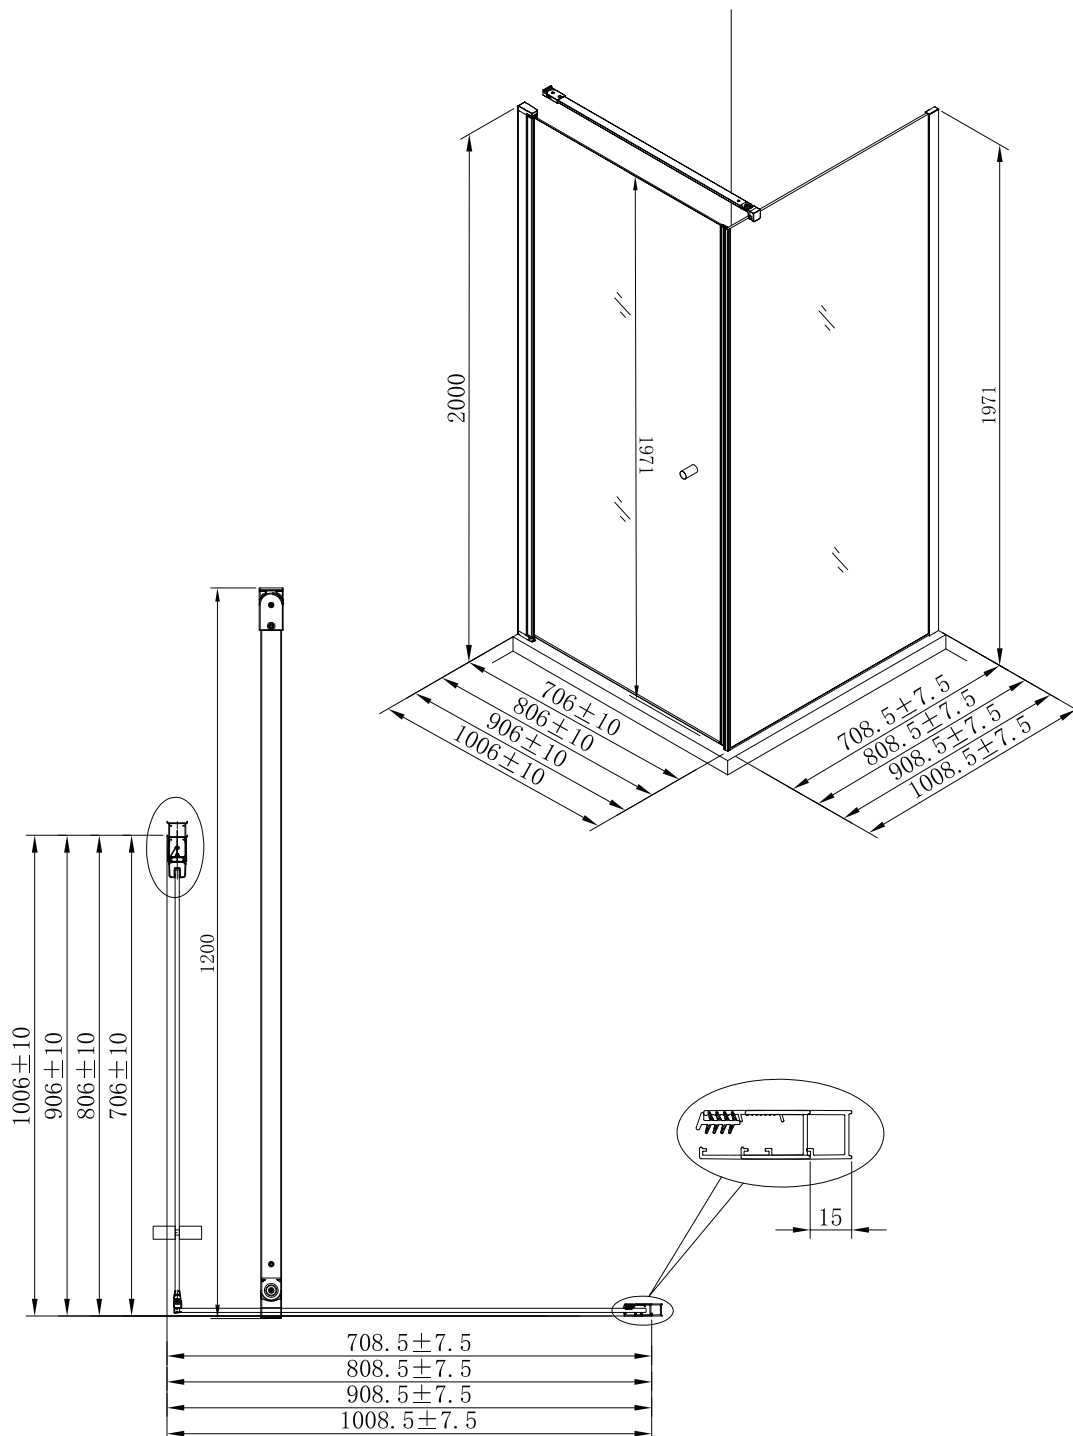

Alternativa Vetro

Lige - Fast brusevæg kombination

BD nr. 67 3855.030		BD nr. 67 3857.030
BD nr. 67 3855.040		BD nr. 67 3857.040
BD nr. 67 3855.050	+	BD nr. 67 3857.050
BD nr. 67 3855.060		BD nr. 67 3857.060

Målene er incl. magnetliste
Magnetlisten er 10 mm

Kan anvendes:

Udvidelses profil 25 mm
til væg ved brusedør
BD nr. 67 3859.702

Kan anvendes:

Udvidelses profil 20 mm
til væg ved fast brusevæg
BD nr. 67 3859.760