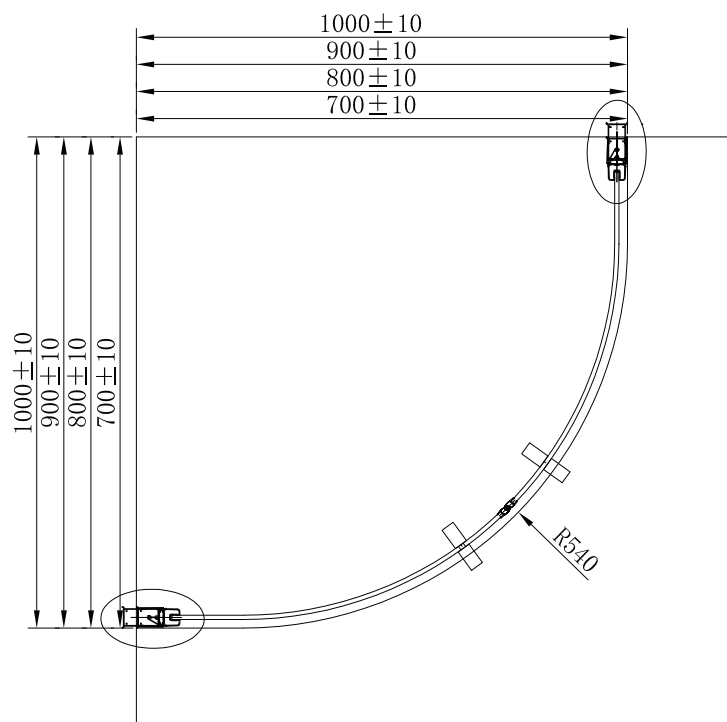

Alterna Vetro

Buet - Buet kombination

BD nr. 67 3855.530		BD nr. 67 3855.530
BD nr. 67 3855.540		BD nr. 67 3855.540
BD nr. 67 3855.550	+	BD nr. 67 3855.550
BD nr. 67 3855.560		BD nr. 67 3855.560

Målene er incl. magnetliste
Magnetlisten er 10 mm

Kan anvendes:
Udvidelses profil 25 mm
BD nr. 67 3859.702