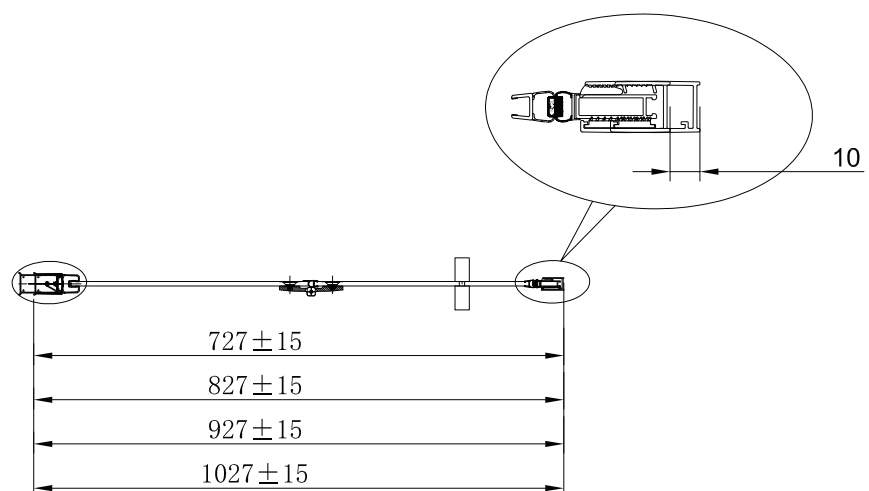

Alternativa Vetro

Foldedør - magnetliste ved fast væg kombination

BD nr. 67 3856.030
BD nr. 67 3856.040
BD nr. 67 3856.050
BD nr. 67 3856.060

+ BD nr. 67 3859.701
(Niche profil 10 mm med justerbar magnetliste)