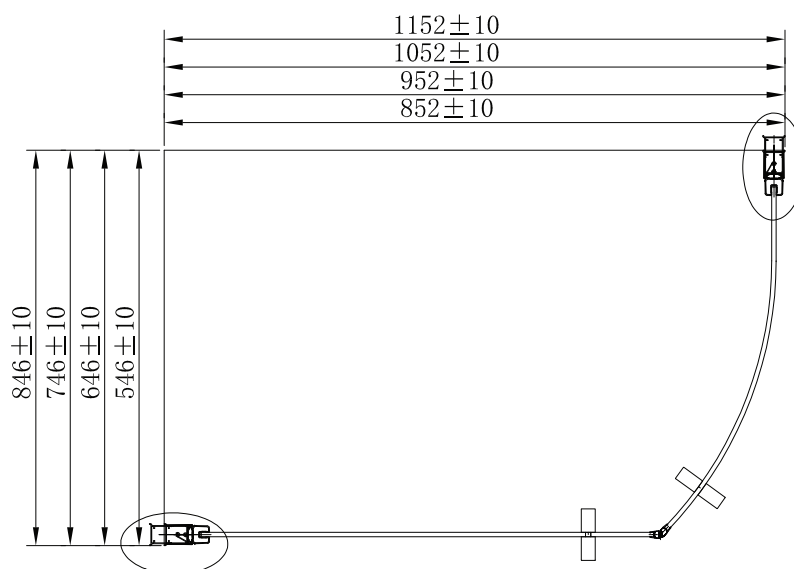

Målene er incl. magnetliste
Magnetlisten er 10 mm

Kan anvendes:
Udvidelses profil 25 mm
BD nr. 67 3859.702

Alternativa Vetro

Lige - Niche profil med magnetliste ved fast væg kombination

BD nr. 67 3855.030
BD nr. 67 3855.040
BD nr. 67 3855.050
BD nr. 67 3855.060