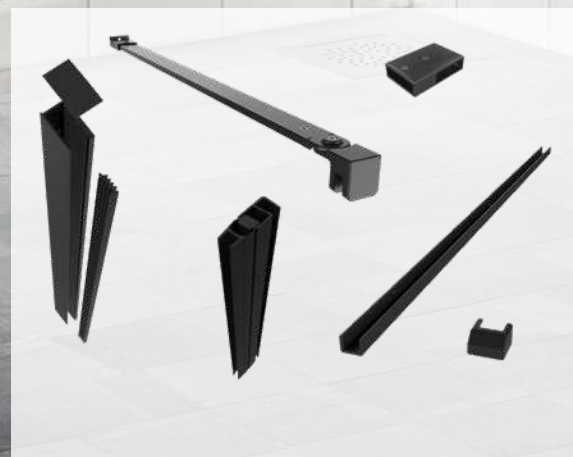

Justerbar loftholder (tilkøb)
BD nr. 67 3859.904

Vægprofil

Klart glas

Alterna Vetro, Sort profilsæt

BD nr. 67 3859.951

Kombineres med almindelige
faste brusevægge.

BD nr. 67 3857.xxx

De sorte profiler bruges i stedet
for standard blankpoleret
aluminiumsprofiler