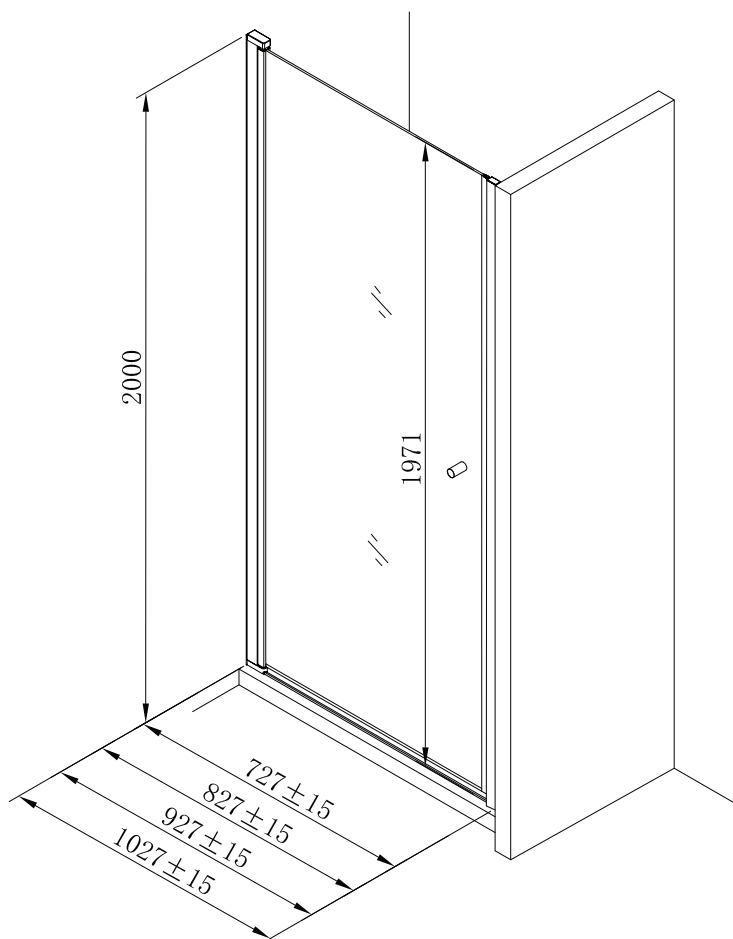

Alternativa Vetro

Lige - Niche profil med magnetliste ved fast væg kombination

BD nr. 67 3855.030
BD nr. 67 3855.040
BD nr. 67 3855.050
BD nr. 67 3855.060

+ BD nr. 67 3859.701
(Niche profil 10 mm med magnetliste)

Målene er incl. magnetliste
Magnetlisten er 10 mm

Kan anvendes:
Udvidelses profil 25 mm
til væg ved brusedør
BD nr. 67 3859.702

Kan anvendes:
Justerbar niche
profil med magnetliste (10 mm)
BD nr. 67 3859.701