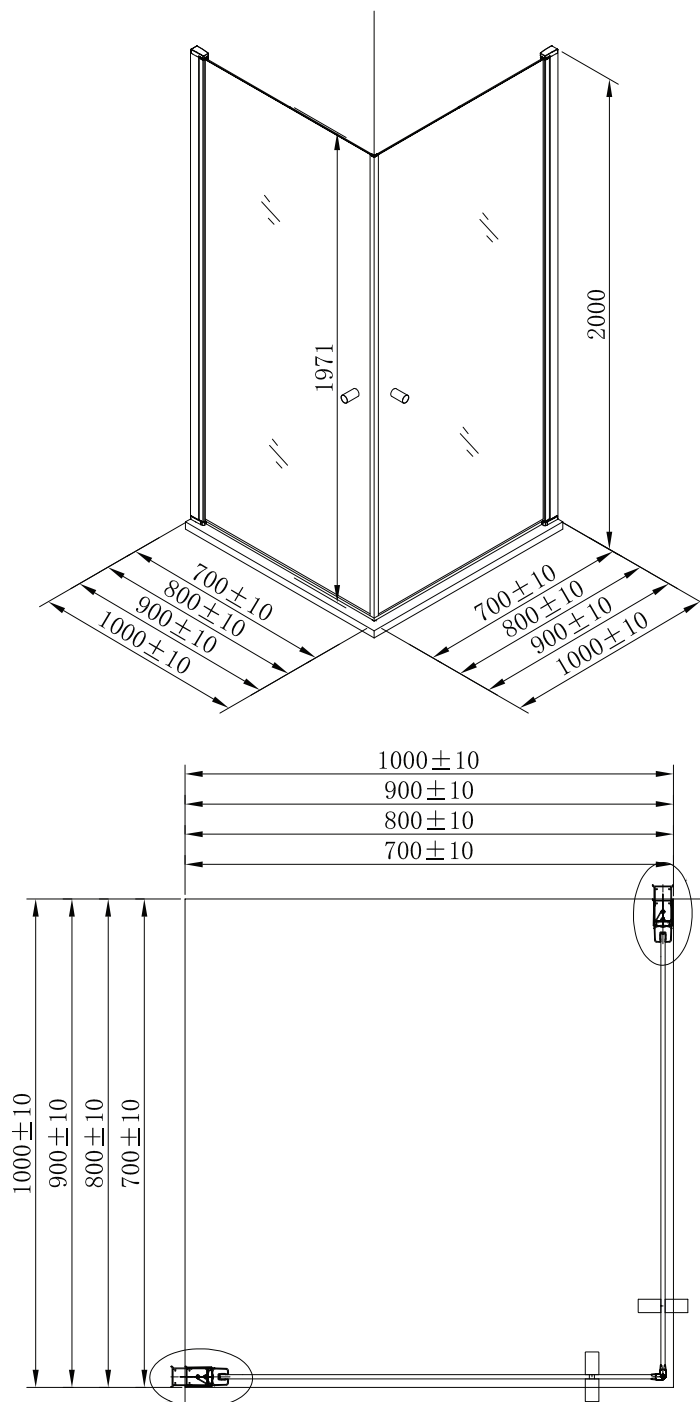

Alternativa Vetro

Lige - Lige kombination

BD nr. 67 3855.030
BD nr. 67 3855.040
BD nr. 67 3855.050
BD nr. 67 3855.060

+

BD nr. 67 3855.030
BD nr. 67 3855.040
BD nr. 67 3855.050
BD nr. 67 3855.060

Målene er incl. magnetliste
Magnetlisten er 10 mm

Kan anvendes:
Udvidelses profil 25 mm
til væg ved brusedør
BD nr. 67 3859.702
(evt. begge sider)