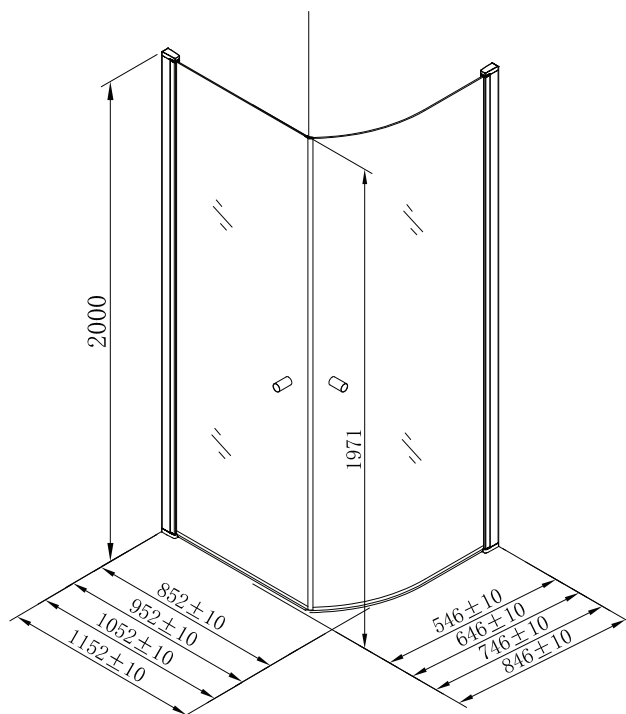

Målene er incl. magnetliste
Magnetlisten er 10 mm

Kan anvendes:
Udvidelses profil 25 mm
BD nr. 67 3859.702

Alternativa Vetro

Lige - Niche profil med magnetliste ved fast væg kombination

BD nr. 67 3855.030
BD nr. 67 3855.040
BD nr. 67 3855.050
BD nr. 67 3855.060