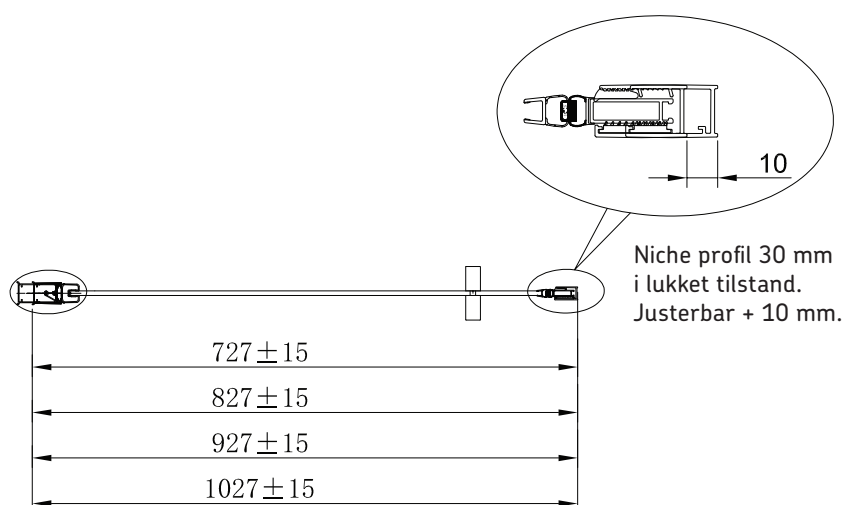

Alternativa Vetro

Lige - Niche profil med magnetliste ved fast væg kombination

BD nr. 67 3855.030
BD nr. 67 3855.040
BD nr. 67 3855.050
BD nr. 67 3855.060

+ BD nr. 67 3859.701
(Niche profil 10 mm med magnetliste)

Målene er incl. magnetliste
Magnetlisten er 10 mm

Kan anvendes:
Udvidelses profil 25 mm
til væg ved brusedør
BD nr. 67 3859.702

Kan anvendes:
Justerbar niche
profil med magnetliste (10 mm)
BD nr. 67 3859.701