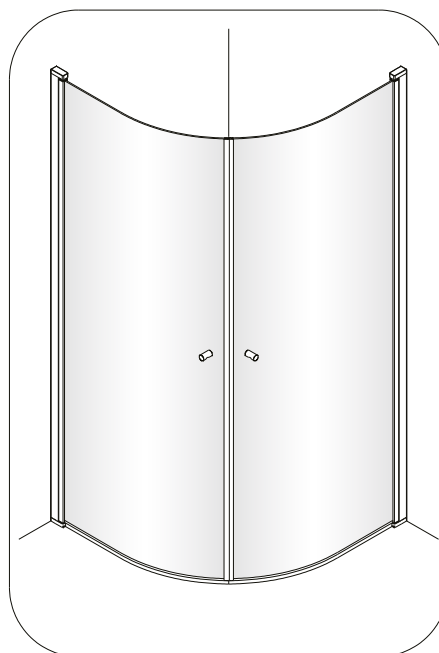

Brusevæg til badekar 140 x 75 cm

BD nr. 67 3858.030

Ovenstående brusevæg leveres med justerbar vægprofil, Easyfix monteringsbeslag, topdæksel samt skruer og plugs.

Klart glas

Topdæksel til brusevægge
BD nr. 67 3855.995

Easyfix monteringsbeslag
BD nr. 67 3855.999

Alternativa Vetroløsninger

Med Alternativa Vetroløsninger for du utallige kombinations muligheder og det er kun fantasien der sætter grænser. Få inspiration til din personlige bruseløsning på de næste sider. Sidst i brochuren er præcise måltegninger.

Sæt A

A+A

Sæt B

B+B

Sæt C

A+B

Venstre

Højre