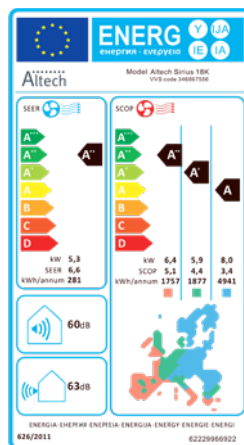

Sirius luft/luft varmepumpe

Sirius er en serie luft/luft-varmepumper specielt udviklet til det nordiske klima, hvor vi både har behov for en god varmekilde på kolde dage og for nedkøling på varme dage. Serien kommer i 3 forskellige størrelser.

Sirius er topmodellen indenfor Altech luft/luft-varmepumper. Både Sirius 9K og den større Sirius 12K udmærker sig ved at have et A+++ energimærke, samt en SCOP på 5,1 så de i

gennemsnit leverer 5,1 gange mere energi end de bruger.

Det indbyggede wi-fi-modul gør det nemt at styre varmepumpen fra din smartphone eller tablet via en gratis app.

Sirius-serien er særdeles velegnet til brug i opholdsrum grundet det lave lydniveau på pumpens indedel.

- Indbygget wi-fi
- 8 graders funktion
- Miljøvenligt kølemiddel (R32)
- Mulighed for 5 års garanti hos godkendte forhandlere
- Specielt udviklet til det nordiske klima
- Driftssikker ned til -30 grader
- Støjsvag
- SCOP 5,1

Vare nr. 34 6867.535 9K.
0,7-5,5 kW varmeeffekt

Vare nr. 34 6867.542 12K.
0,9-7,2 kW varmeeffekt

Vare nr. 34 6867.556 18K.
1,2-9,2 kW varmeeffekt

Altech**

Læs mere på bd.dk/altech/varmepumper