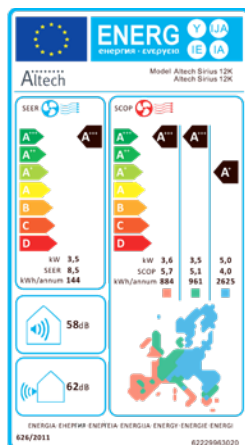

Sirius luft/luft varmepumpe

Sirius er en serie luft/luft-varmepumper specielt udviklet til det nordiske klima, hvor vi både har behov for en god varmekilde på kolde dage og for nedkøling på varme dage. Serien kommer i 3 forskellige størrelser.

Sirius er topmodellen indenfor Altech luft/luft-varmepumper. Både Sirius 9K og den større Sirius 12K udmærker sig ved at have et A+++ energimærke, samt en SCOP på 5,1 så de i

gennemsnit leverer 5,1 gange mere energi end de bruger.

Det indbyggede wi-fi-modul gør det nemt at styre varmepumpen fra din smartphone eller tablet via en gratis app.

Sirius-serien er særdeles velegnet til brug i opholdsrum grundet det lave lydniveau på pumpens indedel.

- Indbygget wi-fi
- 8 graders funktion
- Miljøvenligt kølemiddel (R32)
- Mulighed for 5 års garanti hos godkendte forhandlere
- Specielt udviklet til det nordiske klima
- Driftssikker ned til -30 grader
- Støjsvag
- SCOP 5,1

Vare nr. 34 6867.535 9K.
0,7-5,5 kW varmeeffekt

Vare nr. 34 6867.542 12K.
0,9-7,2 kW varmeeffekt

Vare nr. 34 6867.556 18K.
1,2-9,2 kW varmeeffekt

Altech**

Læs mere på bd.dk/altech/varmepumper