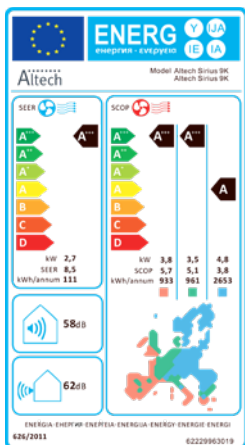

Sirius luft/luft varmepumpe

Sirius er en serie luft/luft-varmepumper specielt udviklet til det nordiske klima, hvor vi både har behov for en god varmekilde på kolde dage og for nedkøling på varme dage. Serien kommer i 3 forskellige størrelser.

Sirius er topmodellen indenfor Altech luft/luft-varmepumper. Både Sirius 9K og den større Sirius 12K udmærker sig ved at have et A+++ energimærke, samt en SCOP på 5,1 så de i

gennemsnit leverer 5,1 gange mere energi end de bruger.

Det indbyggede wi-fi-modul gør det nemt at styre varmepumpen fra din smartphone eller tablet via en gratis app.

Sirius-serien er særdeles velegnet til brug i opholdsrum grundet det lave lydniveau på pumpens indedel.

- Indbygget wi-fi
- 8 graders funktion
- Miljøvenligt kølemiddel (R32)
- Mulighed for 5 års garanti hos godkendte forhandlere
- Specielt udviklet til det nordiske klima
- Driftssikker ned til -30 grader
- Støjsvag
- SCOP 5,1

Vare nr. 34 6867.535 9K.
0,7-5,5 kW varmeeffekt

Vare nr. 34 6867.542 12K.
0,9-7,2 kW varmeeffekt

Vare nr. 34 6867.556 18K.
1,2-9,2 kW varmeeffekt

Altech**

Læs mere på bd.dk/altech/varmepumper