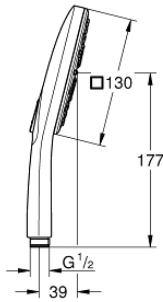

### PRODUKTBEKRIVELSE

- sprayplade krom
- GROHE Rain med DripStop, Jet med DripStop, ActiveMassage
- GROHE EcoJoy 6,6 l/min gennemstrømningsbegrænser
- **GROHE DreamSpray** perfekt spraymønster
- GROHE SmartTip vælg stråletype ved trykke på ringen bag på.
- **GROHE StarLight**-krombelægning
- **SpeedClean** antikalksystem
- **Indvendig vandføring** for længere levetid
- universelt monteringsystem, passer alle standard bruseslanger
- velegnet til gennemstrømsvarmer
- min. tryk 1,0 bar