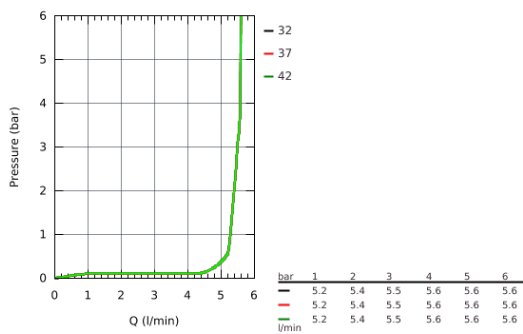

### PRODUKTBEKRIVELSE

- sprayplade krom
- GROHE Rain med DripStop, Jet med DripStop, ActiveMassage
- GROHE EcoJoy 6,6 l/min gennemstrømningsbegrænser
- **GROHE DreamSpray** perfekt spraymønster
- GROHE SmartTip vælg stråletype ved trykke på ringen bag på.
- **GROHE StarLight**-krombelægning
- **SpeedClean** antikalksystem
- **Indvendig vandføring** for længere levetid
- universelt monteringsystem, passer alle standard bruseslanger
- velegnet til gennemstrømsvarmer
- min. tryk 1,0 bar