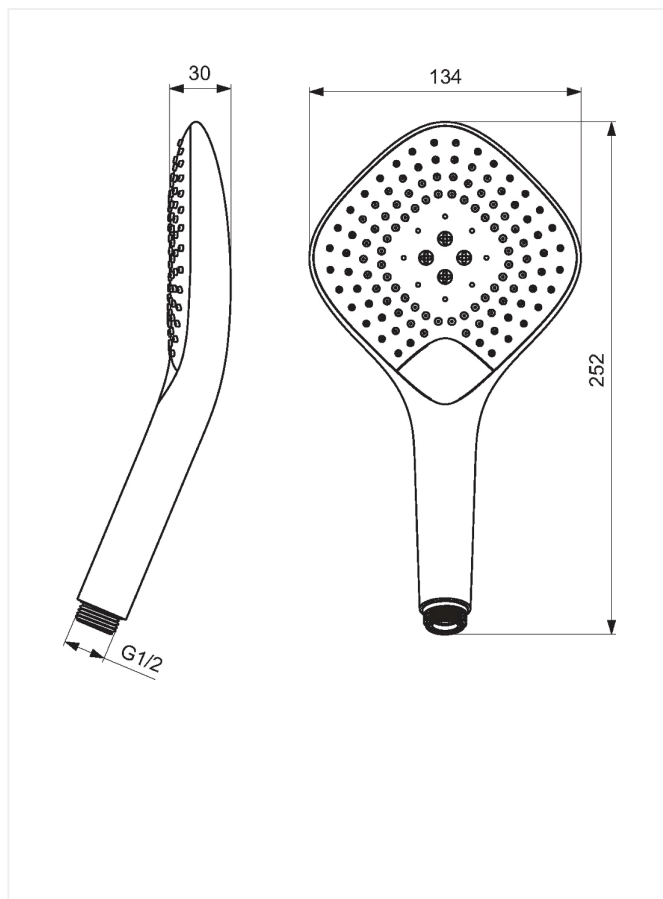

## Idealrain Evo Jet Diamond

### Håndbruser XL3

Varenummer: B1760AA

VVS: 738610764

- 134 mm håndbruser
- Navigo trykknop omskifter
- 3 strålefunktioner (Regn, Drop Jet & massage)
- antikalkdyser
- vandbegrænser 8 l/min
- brand: Ideal Standard

#### Ideal Standard Idealrain Evo Jet Diamond håndbruser B1760AA

**Type:** Håndbruser med 134 mm diamantformet bruserhoved med trykknop omskifter og 3 strålefunktioner (Regn, Drop Jet og Massage). Håndbruser med antikalkdyser og vandbegrænser 8 l/min.

**Overflade:** Krom

**Mål:** 134 mm bruserhoved, 1/2" bruseslange tilslutning