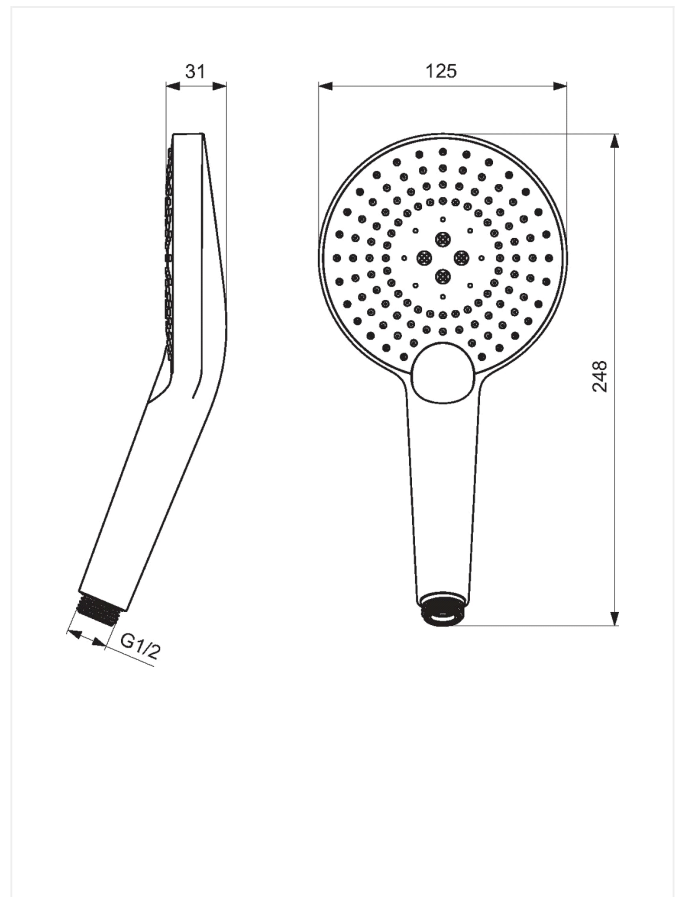

Idealrain Evo Jet

Håndbruser XL3

Varenummer: B1759AA

VVS: 738610364

- Ø125 mm
- Navigo trykknop omskifter
- 3 strålefunktioner (Regn, Drop Jet & massage)
- antikalkdyser
- vandbegrænser 8 l/min
- brand: Ideal Standard

Ideal Standard Idealrain Evo Jet XL3 håndbruser B1759AA

Type: Håndbruser med Ø125 mm bruserhoved med trykknop omskifter og 3 strålefunktioner (Regn, Drop Jet og Massage). Håndbruser med antikalkdyser og vandbegrænser 8 l/min.

Overflade: Krom

Mål: Ø125 mm bruserhoved, ½" bruseslange tilslutning