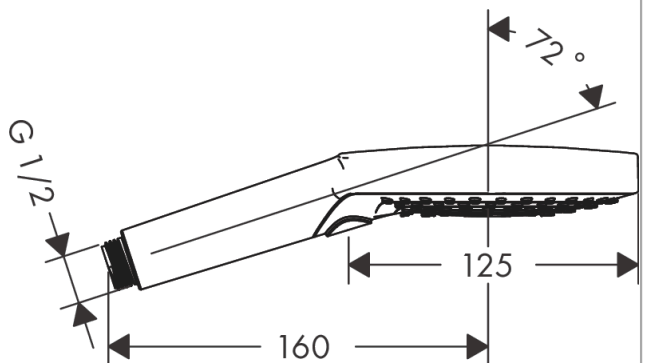

Raindance Select S**Håndbruser 120 3jet EcoSmart 9 l/min**Overflader : **poleret guld-optik PVD** Art.Nr.: **26531990****Beskrivelse****Kendetegn**

- bruserstørrelse: 125 mm
- stråletype: Rain, RainAir, Whirl
- vælg stråletype komfortabelt med tryk på Select-knap
- håndbruser med 2-skålet konstruktion
- maksimal gennemstrømsmængde ved 3 bar: 8,5 l/min
- med indvendig vandføring
- skylbar smudsfangsi
- tilslutningsgevind G 1/2
- P-IX 29757/IZ
- DVGW DW-6517CT0522
- ACS 18 ACC LY 872, valide jusqu'au 07.02.2024
- Kiwa K6053_Showers
- Kiwa K6053_Showers
- Kiwa K6053_Showers
- SVGW 1308-6178

Teknologi**Produktbillede****Måltegning**

Raindance Select S

Håndbruser 120 3jet EcoSmart 9 l/min

Overflader : poleret guld-optik PVD Art.Nr.: 26531990

Gennemløbsdiagram

Værdierne for forbruget blev målt praksisorienteret og med de tilsvarende armaturer (termostat/blander/indbygget ventil).

Værdierne for forbruget blev målt praksisorienteret og med de tilsvarende armaturer (termostat/blander/indbygget ventil).

Raindance Select S
Håndbruser 120 3jet EcoSmart 9 l/min
Overflader : poleret guld-optik PVD Art.Nr.: 26531990

Sprængskitse

Konstruktionsår: >06/20

Raindance Select S
Håndbruser 120 3jet EcoSmart 9 l/min
Overflader : poleret guld-optik PVD Art.Nr.: 26531990

Reservedelsliste

Konstruktionsår: >06/20

Pos.	Beskrivelse	Art.Nr.	PC	PU
1	Gennemløbsbegrænser (9 l/min)	95659000	3	1
2	Sitætning	94246000	1	1
3	Tilslutningsstuds	93089000	5	1