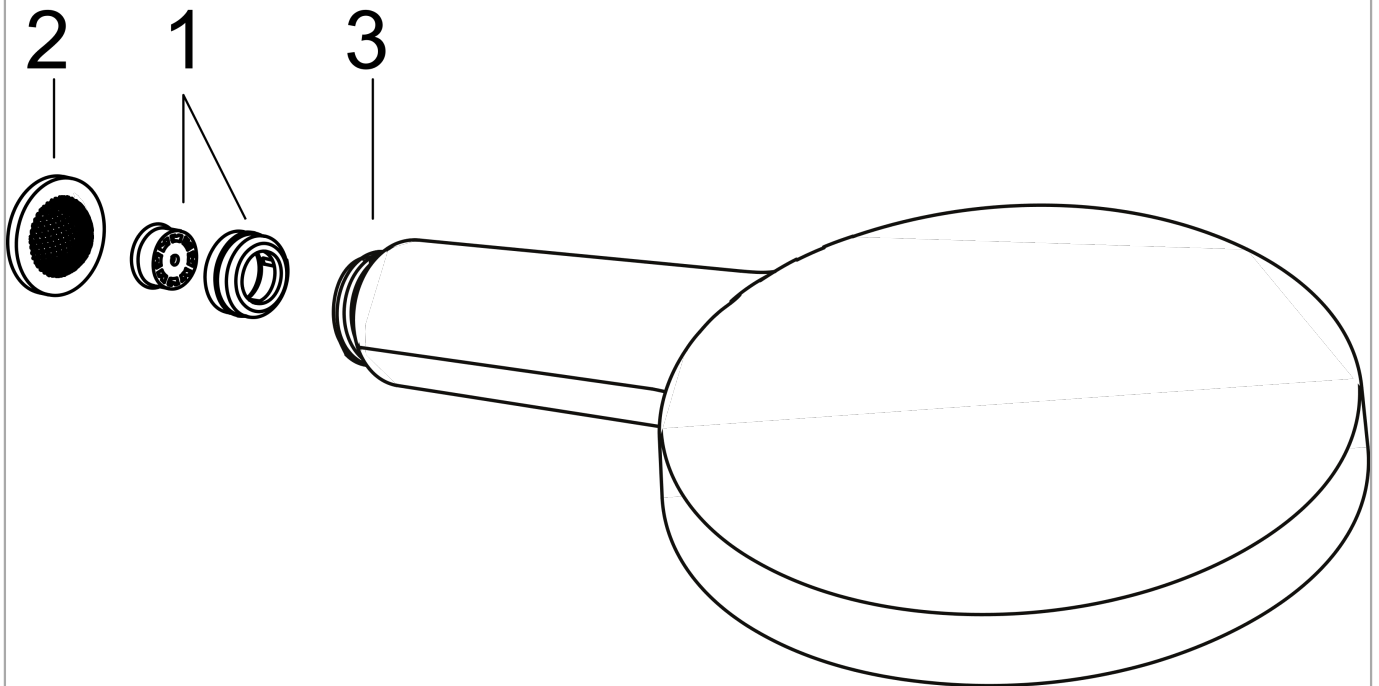

Raindance Select S**Håndbruser 120 3jet EcoSmart 9 l/min**Overflader : **poleret guld-optik PVD** Art.Nr.: **26531990****Beskrivelse****Kendetegn**

- bruserstørrelse: 125 mm
- stråletype: Rain, RainAir, Whirl
- vælg stråletype komfortabelt med tryk på Select-knap
- håndbruser med 2-skålet konstruktion
- maksimal gennemstrømsmængde ved 3 bar: 8,5 l/min
- med indvendig vandføring
- skylbar smudsfangsi
- tilslutningsgevind G 1/2
- P-IX 29757/IZ
- DVGW DW-6517CT0522
- ACS 18 ACC LY 872, valide jusqu'au 07.02.2024
- Kiwa K6053_Showers
- Kiwa K6053_Showers
- Kiwa K6053_Showers
- SVGW 1308-6178

Teknologi**Produktbillede****Måltegning**

Raindance Select S

Håndbruser 120 3jet EcoSmart 9 l/min

Overflader : poleret guld-optik PVD Art.Nr.: 26531990

Gennemløbsdiagram

Værdierne for forbruget blev målt praksisorienteret og med de tilsvarende armaturer (termostat/blander/indbygget ventil).

Værdierne for forbruget blev målt praksisorienteret og med de tilsvarende armaturer (termostat/blander/indbygget ventil).

Raindance Select S
Håndbruser 120 3jet EcoSmart 9 l/min
Overflader : poleret guld-optik PVD Art.Nr.: 26531990

Sprængskitse

Konstruktionsår: >06/20

Raindance Select S
Håndbruser 120 3jet EcoSmart 9 l/min
Overflader : poleret guld-optik PVD Art.Nr.: 26531990

Reservedelsliste

Konstruktionsår: >06/20

Pos.	Beskrivelse	Art.Nr.	PC	PU
1	Gennemløbsbegrænser (9 l/min)	95659000	3	1
2	Sitætning	94246000	1	1
3	Tilslutningsstuds	93089000	5	1