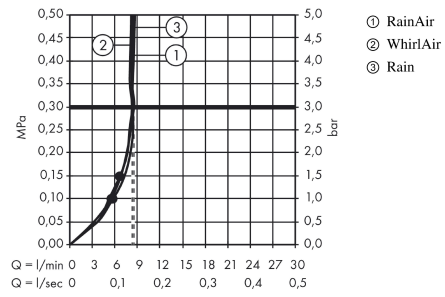

Raindance Select S**Håndbruser 120 3jet EcoSmart 9 l/min**Overflader : **poleret guld-optik PVD** Art.Nr.: **26531990****Beskrivelse****Kendetegn**

- bruserstørrelse: 125 mm
- stråletype: Rain, RainAir, Whirl
- vælg stråletype komfortabelt med tryk på Select-knap
- håndbruser med 2-skålet konstruktion
- maksimal gennemstrømsmængde ved 3 bar: 8,5 l/min
- med indvendig vandføring
- skylbar smudsfangsi
- tilslutningsgevind G 1/2
- P-IX 29757/IZ
- DVGW DW-6517CT0522
- ACS 18 ACC LY 872, valide jusqu'au 07.02.2024
- Kiwa K6053_Showers
- Kiwa K6053_Showers
- Kiwa K6053_Showers
- SVGW 1308-6178

Teknologi**Produktbillede****Måltegning**

Raindance Select S

Håndbruser 120 3jet EcoSmart 9 l/min

Overflader : poleret guld-optik PVD Art.Nr.: 26531990

Gennemløbsdiagram

Værdierne for forbruget blev målt praksisorienteret og med de tilsvarende armaturer (termostat/blander/indbygget ventil).