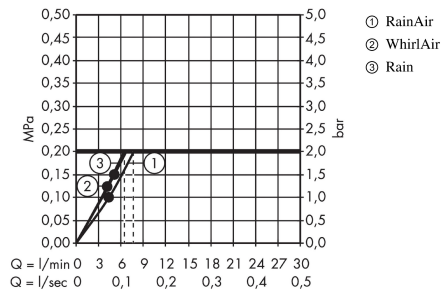

Raindance Select S**Håndbruser 120 3jet EcoSmart 9 l/min**Overflader : **poleret guld-optik PVD** Art.Nr.: **26531990****Beskrivelse****Kendetegn**

- bruserstørrelse: 125 mm
- stråletype: Rain, RainAir, Whirl
- vælg stråletype komfortabelt med tryk på Select-knap
- håndbruser med 2-skålet konstruktion
- maksimal gennemstrømsmængde ved 3 bar: 8,5 l/min
- med indvendig vandføring
- skylbar smudsfangsi
- tilslutningsgevind G 1/2
- P-IX 29757/IZ
- DVGW DW-6517CT0522
- ACS 18 ACC LY 872, valide jusqu'au 07.02.2024
- Kiwa K6053_Showers
- Kiwa K6053_Showers
- Kiwa K6053_Showers
- SVGW 1308-6178

Teknologi**Produktbillede****Måltegning**

Raindance Select S

Håndbruser 120 3jet EcoSmart 9 l/min

Overflader : poleret guld-optik PVD Art.Nr.: 26531990

Gennemløbsdiagram

Værdierne for forbruget blev målt praksisorienteret og med de tilsvarende armaturer (termostat/blander/indbygget ventil).