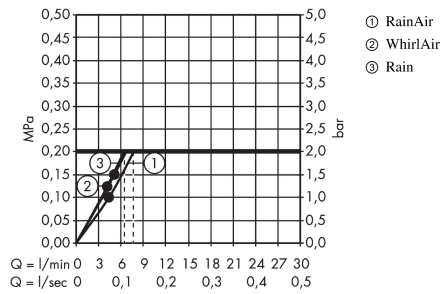

Raindance Select S**Håndbruser 120 3jet EcoSmart 9 l/min**

Overflader : børstet bronze PVD Art.Nr.: 26531140

**Beskrivelse****Kendetegn**

- bruserstørrelse: 125 mm
- stråletype: Rain, RainAir, Whirl
- vælg stråletype komfortabelt med tryk på Select-knap
- håndbruser med 2-skålet konstruktion
- maksimal gennemstrømsmængde ved 3 bar: 8,5 l/min
- med indvendig vandføring
- skylbar smudsfangsi
- tilslutningsgevind G 1/2
- P-IX 29757/IZ
- DVGW DW-6517CT0522
- ACS 18 ACC LY 872, valide jusqu'au 07.02.2024
- Kiwa K6053_Showers
- Kiwa K6053_Showers
- Kiwa K6053_Showers
- SVGW 1308-6178

Teknologi**Produktbillede****Måltegning**

Raindance Select S

Håndbruser 120 3jet EcoSmart 9 l/min

Overflader : børstet bronze PVD Art.Nr.: 26531140

Gennemløbsdiagram

Værdierne for forbruget blev målt praksisorienteret og med de tilsvarende armaturer (termostat/blander/indbygget ventil).