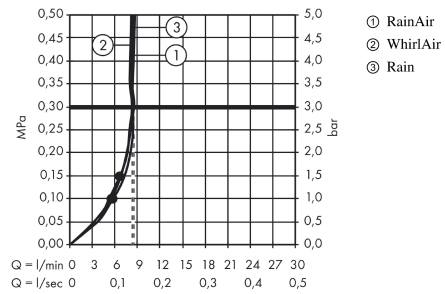

Raindance Select S**Håndbruser 120 3jet EcoSmart 9 l/min**

Overflader : børstet bronze PVD Art.Nr.: 26531140

**Beskrivelse****Kendetegn**

- bruserstørrelse: 125 mm
- stråletype: Rain, RainAir, Whirl
- vælg stråletype komfortabelt med tryk på Select-knap
- håndbruser med 2-skålet konstruktion
- maksimal gennemstrømsmængde ved 3 bar: 8,5 l/min
- med indvendig vandføring
- skylbar smudsfangsi
- tilslutningsgevind G 1/2
- P-IX 29757/IZ
- DVGW DW-6517CT0522
- ACS 18 ACC LY 872, valide jusqu'au 07.02.2024
- Kiwa K6053_Showers
- Kiwa K6053_Showers
- Kiwa K6053_Showers
- SVGW 1308-6178

Teknologi**Produktbillede****Måltegning**

Raindance Select S

Håndbruser 120 3jet EcoSmart 9 l/min

Overflader : børstet bronze PVD Art.Nr.: 26531140

Gennemløbsdiagram

Værdierne for forbruget blev målt praksisorienteret og med de tilsvarende armaturer (termostat/blander/indbygget ventil).