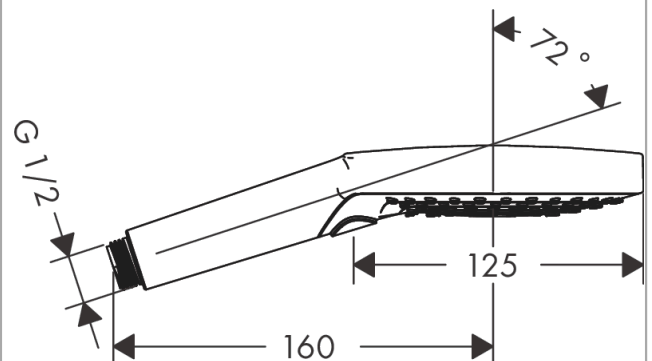

Raindance Select S**Håndbruser 120 3jet EcoSmart 9 l/min**

Overflader : børstet bronze PVD Art.Nr.: 26531140

**Beskrivelse****Kendetegn**

- bruserstørrelse: 125 mm
- stråletype: Rain, RainAir, Whirl
- vælg stråletype komfortabelt med tryk på Select-knap
- håndbruser med 2-skålet konstruktion
- maksimal gennemstrømsmængde ved 3 bar: 8,5 l/min
- med indvendig vandføring
- skylbar smudsfangsi
- tilslutningsgevind G 1/2
- P-IX 29757/IZ
- DVGW DW-6517CT0522
- ACS 18 ACC LY 872, valide jusqu'au 07.02.2024
- Kiwa K6053_Showers
- Kiwa K6053_Showers
- Kiwa K6053_Showers
- SVGW 1308-6178

Teknologi**Produktbillede****Måltegning**

Raindance Select S

Håndbruser 120 3jet EcoSmart 9 l/min

Overflader : børstet bronze PVD Art.Nr.: 26531140

Gennemløbsdiagram

Værdierne for forbruget blev målt praksisorienteret og med de tilsvarende armaturer (termostat/blander/indbygget ventil).

**Sprængskitse**

Konstruktionsår: >06/20

Raindance Select S**Håndbruser 120 3jet EcoSmart 9 l/min**Overflader : **børstet bronze PVD** Art.Nr.: **26531140****Reservedelsliste**

Konstruktionsår: >06/20

Pos.	Beskrivelse	Art.Nr.	PC	PU
1	Gennemløbsbegrænser (9 l/min)	95659000	3	1
2	Sitætning	94246000	1	1
3	Tilslutningsstuds	93089000	5	1