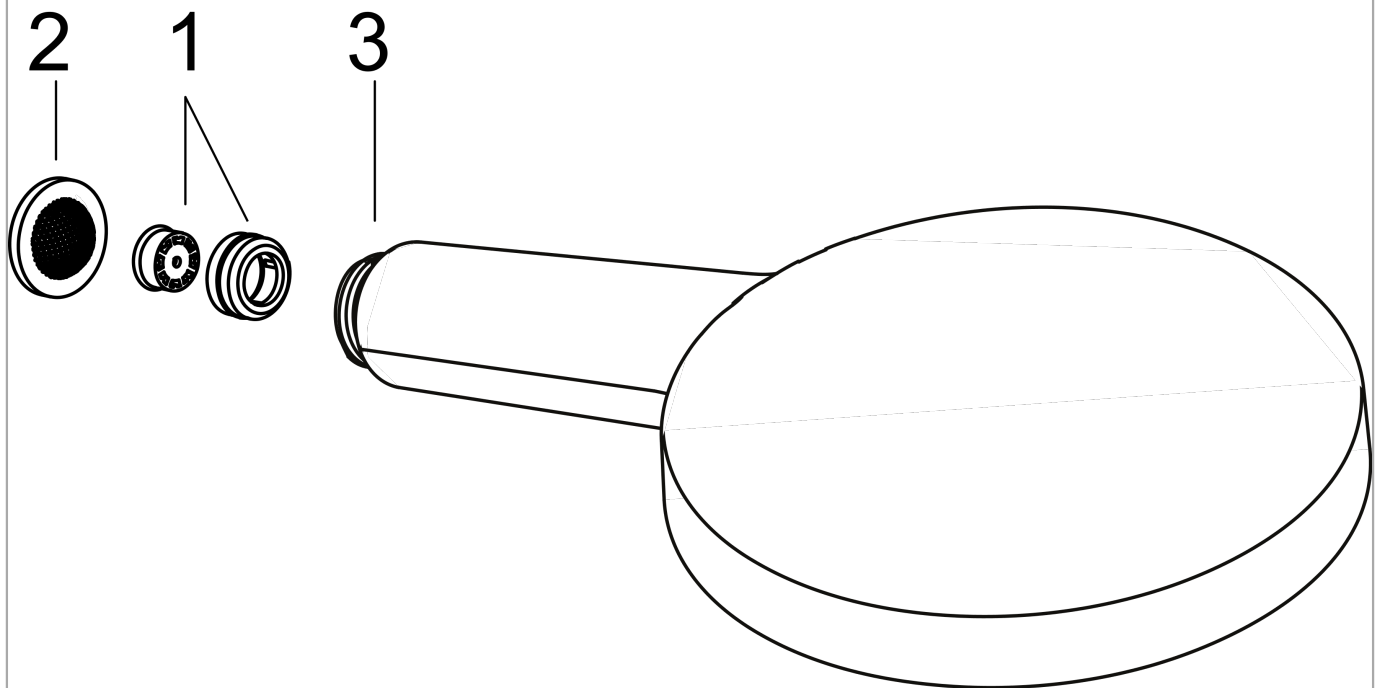

Raindance Select S

Håndbruser 120 3jet EcoSmart 9 l/min

Overflader : børstet bronze PVD Art.Nr.: 26531140

Sprængskitse

Konstruktionsår: >06/20

Raindance Select S

Håndbruser 120 3jet EcoSmart 9 l/min

Overflader : **børstet bronze PVD** Art.Nr.: **26531140**

Reservedelsliste

Konstruktionsår: >06/20

Pos.	Beskrivelse	Art.Nr.	PC	PU
1	Gennemløbsbegrænser (9 l/min)	95659000	3	1
2	Sitætning	94246000	1	1
3	Tilslutningsstuds	93089000	5	1