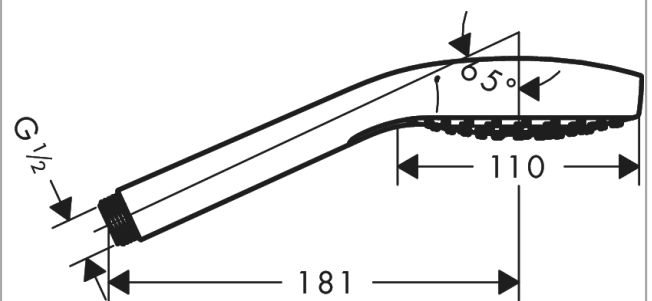

**Croma Select S****Håndbruser Vario EcoSmart 9 l/min**

Overflader : hvid/krom Art.Nr.: 26803400

**Beskrivelse****Kendetegn**

- bruserstørrelse: 110 mm
- stråletype: Rain, TurboRain, IntenseRain
- vælg stråletype komfortabelt med tryk på Select-knap
- maksimal gennemstrømsmængde ved 3 bar: 9 l/min
- med indvendig vandføring
- skylbar smudsfangsi
- tilslutningsgevind G 1/2
- P-IX 29821/IZ
- ACS 20 ACC NY 027, valide jusqu'au 06.03.2025
- NF\_375-M1-20-3
- Kiwa UK 1504706
- WRAS 1505300
- Kiwa K6053\_Showers
- Kiwa K6053\_Showers
- Kiwa K6053\_Showers

**Teknologi****Produktbillede****Måltegning**

**Croma Select S**  
**Håndbruser Vario EcoSmart 9 l/min**  
 Overflader : hvid/krom    Art.Nr.: 26803400

## Gennemløbsdiagram

Værdierne for forbruget blev målt praksisorienteret og med de tilsvarende armaturer (termostat/blander/indbygget ventil).

**Croma Select S**  
**Håndbruser Vario EcoSmart 9 l/min**  
Overflader : hvid/krom Art.Nr.: 26803400

### Sprængskitse

Konstruktionsår: >07/15

**Croma Select S**  
**Håndbruser Vario EcoSmart 9 l/min**  
Overflader : hvid/krom Art.Nr.: 26803400