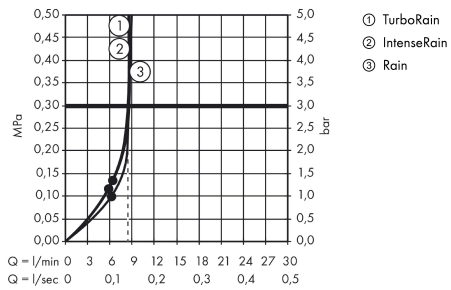

**Croma Select S****Håndbruser Vario EcoSmart 9 l/min**

Overflader : hvid/krom Art.Nr.: 26803400

**Beskrivelse****Kendetegn**

- bruserstørrelse: 110 mm
- stråletype: Rain, TurboRain, IntenseRain
- vælg stråletype komfortabelt med tryk på Select-knap
- maksimal gennemstrømsmængde ved 3 bar: 9 l/min
- med indvendig vandføring
- skylbar smudsfangsi
- tilslutningsgevind G 1/2
- P-IX 29821/IZ
- ACS 20 ACC NY 027, valide jusqu'au 06.03.2025
- NF\_375-M1-20-3
- Kiwa UK 1504706
- WRAS 1505300
- Kiwa K6053\_Showers
- Kiwa K6053\_Showers
- Kiwa K6053\_Showers

**Teknologi****Produktbillede****Måltegning**

**Croma Select S**  
**Håndbruser Vario EcoSmart 9 l/min**  
 Overflader : hvid/krom    Art.Nr.: 26803400

## Gennemløbsdiagram

Værdierne for forbruget blev målt praksisorienteret og med de tilsvarende armaturer (termostat/blander/indbygget ventil).

**Croma Select S**  
**Håndbruser Vario EcoSmart 9 l/min**  
Overflader : hvid/krom Art.Nr.: 26803400