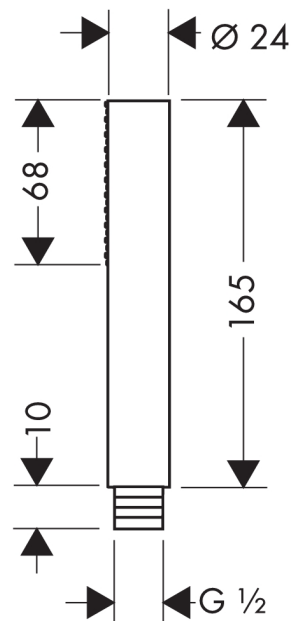

Måltegning