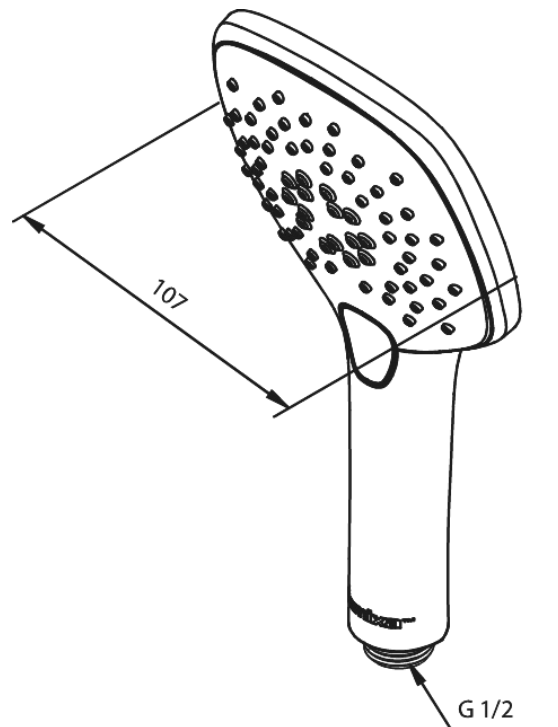

Unikke egenskaber

FM Mattsson Mora Group Danmark
Hvidkærvej 48, 5250 Odense SV, CVR 56416218

Tlf.: 88 33 00 34 danmark@fmm-mora.com

Mere information på damixa.dk

damixa