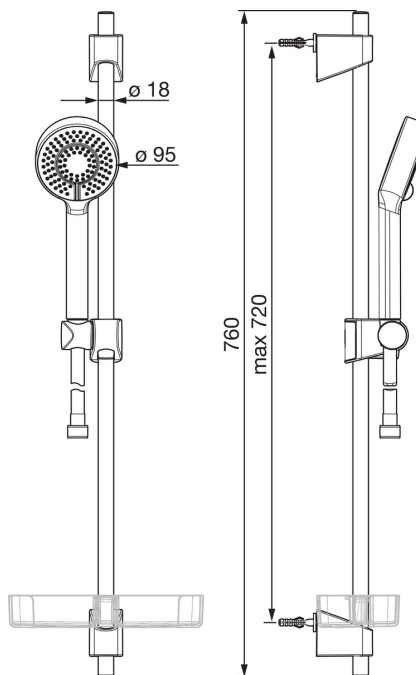

### Tekniske egenskaber

Varmtvandsforsyning

**max. +65°C**

Arbejdstryk

**50 - 500 kPa**

Tilslutningsstørrelse

**G1/2**

Længde/ Højde

**720 mm**

Materiale

**Composite**