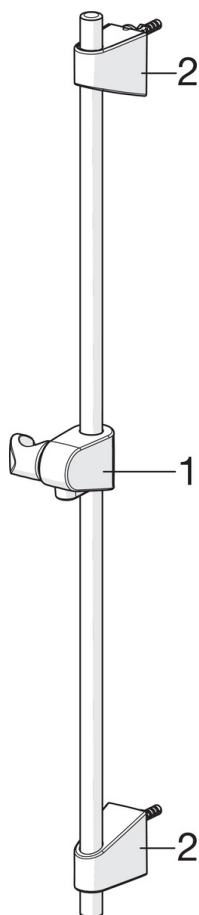

Reservedele

SP540

	Navn	Kode	VVS
01	Glider Forkromet	601189V	737758894
02	Vægbeslag Forkromet	602331V	737758864