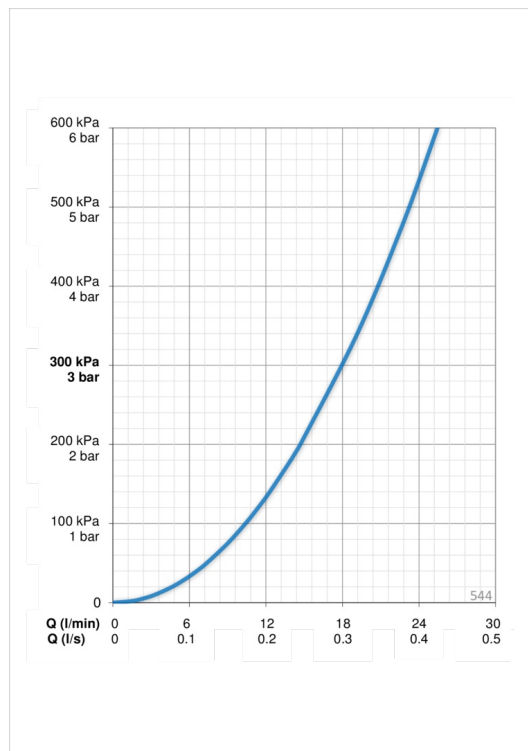

### Flow attributter

Vandmængde ved 300 kPa

**0.3 l/s**

### Tekniske egenskaber

Varmtvandsforsyning

**max. +65°C**

Arbejdstryk

**50 - 500 kPa**

Tilslutningsstørrelse

**G1/2**

Længde/ Højde

**720 mm**

Materiale

**Composite**