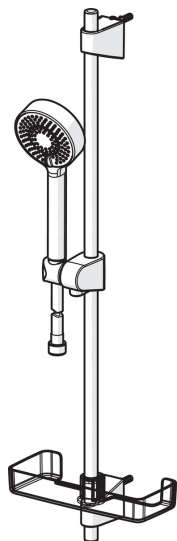

Håndbruseren har 3 stråletyper.

- Brus
- Vægmonteret
- Forkromet
- Håndbruser, Bruserstang, Justerbar bruseholder, Sæbeskål, Bruserlange (1750 mm), Eco flow kontrol, Anti-kalk teknologi

### Flow attributter

Vandmængde ved 300 kPa

**0.3 l/s**

### Tekniske egenskaber

Varmtvandsforsyning

**max. +65°C**

Arbejdstryk

**50 - 500 kPa**

Tilslutningsstørrelse

**G1/2**

Længde/ Højde

**720 mm**

Materiale

**Composite**