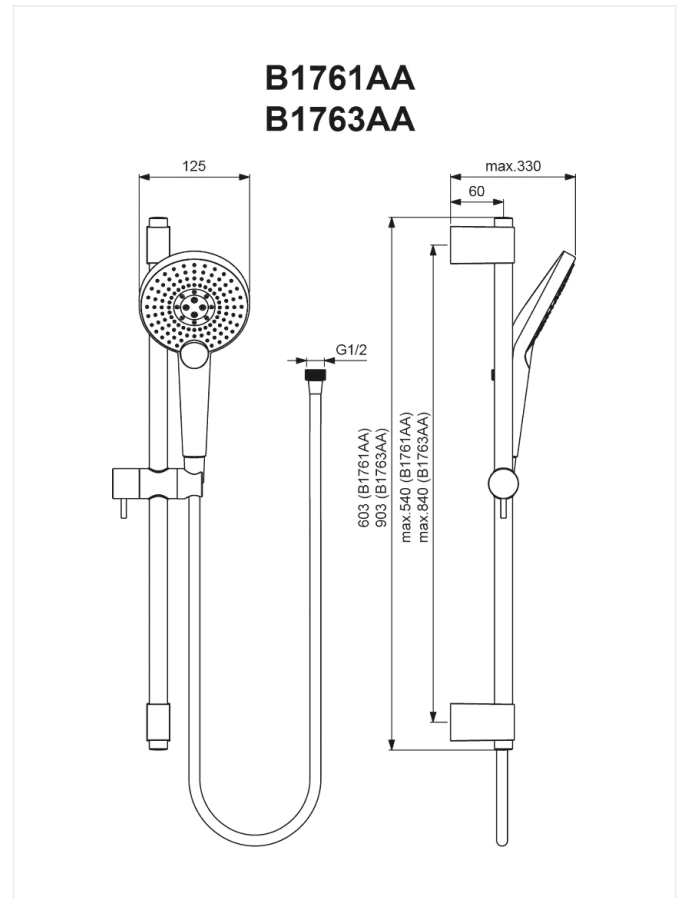

### Brusersæt XL3/900

Varenummer: B1763AA

VVS: 737684464

#### Varianter:

600 mm bruserstang (B1761AA/737684364)

- Ø125 mm
- Navigo trykknop omskifter
- 3 strålefunktioner (Regn, Drop Jet & Massage)
- antikalkdyser
- vandbegrænser 8 l/min
- 1750 mm idealflexslange
- glider i metal
- justerbare beslag i metal
- 900 mm bruserstang
- brand: Ideal Standard

#### Ideal Standard Idealrain Evo Jet XL3 brusersæt B1763AA

**Type:** Brusersæt bestående af håndbruser med 125 mm bruserhoved med trykknop omskifter og 3 strålefunktioner (Regn, Drop Jet og Massage). 900 mm bruserstang med justerbare konsoller og glider i metal, 1750 mm glat slange. Håndbruser med antikalkdyser og vandbegrænser 8 l/min.

**Overflade:** Krom

**Mål:** Ø125 mm bruserhoved, 900 mm bruserstang, 1750 mm slange