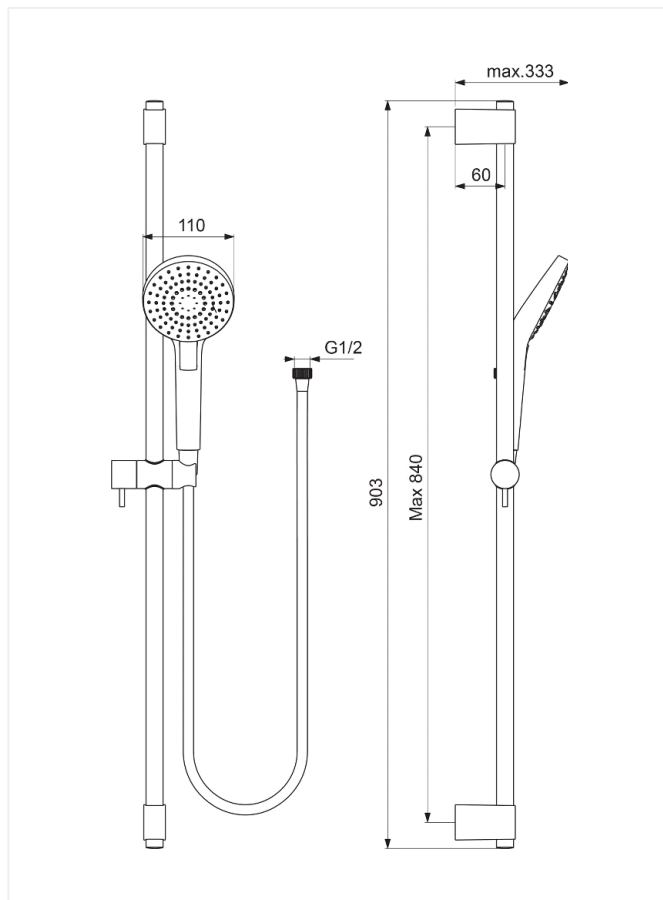

Idealrain Pro Evo

Brusersæt L3/900

Varenummer: B2237AA

VVS: 737684434

Varianter:

600 mm bruserstang (B2233AA/737684334)

- Ø110 mm håndbruser
- Navigo trykknop omskifter
- 3 strålefunktioner (Regn, finregn & massage)
- antikalkdyser
- vandbegrænser 8 l/min
- 1750 mm idealflexslange
- glider i metal
- 900 mm bruserstang
- justerbare beslag i metal
- brand: Ideal Standard

Ideal Standard Idealrain Evo L3 brusersæt B2237AA

Type: Brusersæt bestående af håndbruser med Ø110 mm bruserhoved med trykknop omskifter og 3 strålefunktioner (Regn, Finregn og Massage). 900 mm bruserstang med justerbare konsoller og glider i metal, 1750 mm glat slange. Håndbruser med antikalkdyser og vandbegrænser 8 l/min.

Overflade: Krom

Mål: Ø110 mm bruserhoved, 900 mm bruserstang, 1750 mm slange