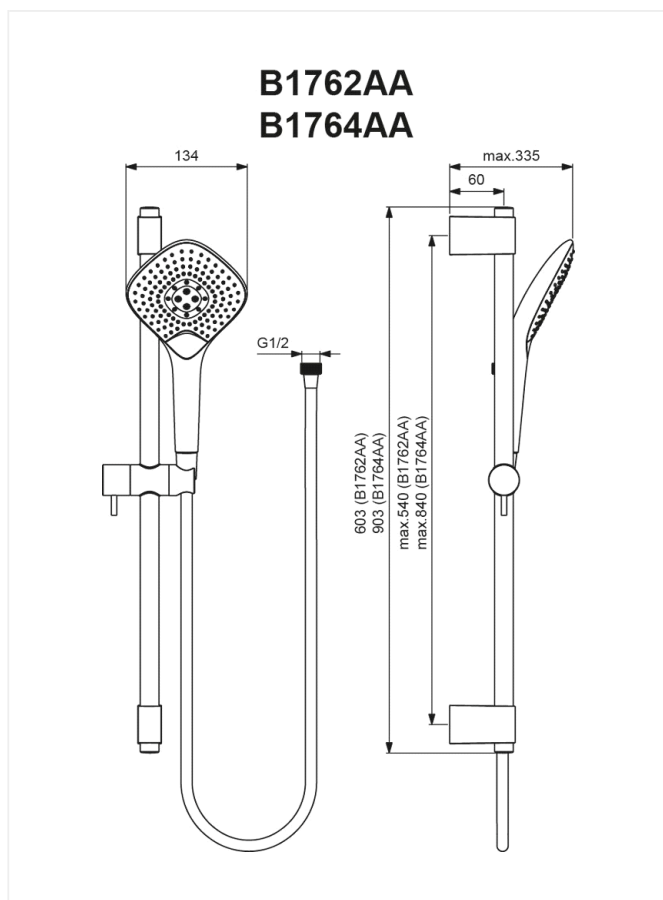

Idealrain Pro Evo Jet Diamond

Brusersæt XL3/600

Varenummer: B1762AA

VVS: 737684374

Varianter:

900 mm bruserstang (B1764AA/737684474)

- 134 mm håndbruser
- Navigo trykknop omskifter
- 3 strålefunktioner (Regn, Drop Jet & massage)
- antikalkdyser
- vandbegrænser 8 l/min
- 1750 mm idealflexslange
- glider i metal
- 600 mm bruserstang
- justerbare beslag i metal
- brand: Ideal Standard

Ideal Standard Idealrain Evo Jet Diamond brusersæt B1762AA

Type: Brusersæt bestående af håndbruser med 134 mm diamantformet bruserhoved med trykknop omskifter og 3 strålefunktioner (Regn, Drop Jet og Massage). 600 mm bruserstang med justerbare konsoller og glider i metal, 1750 mm glat slange. Håndbruser med antikalkdyser og vandbegrænser 8 l/min.

Overflade: Krom

Mål: 134 mm bruserhoved, 600 mm bruserstang, 1750 mm slange