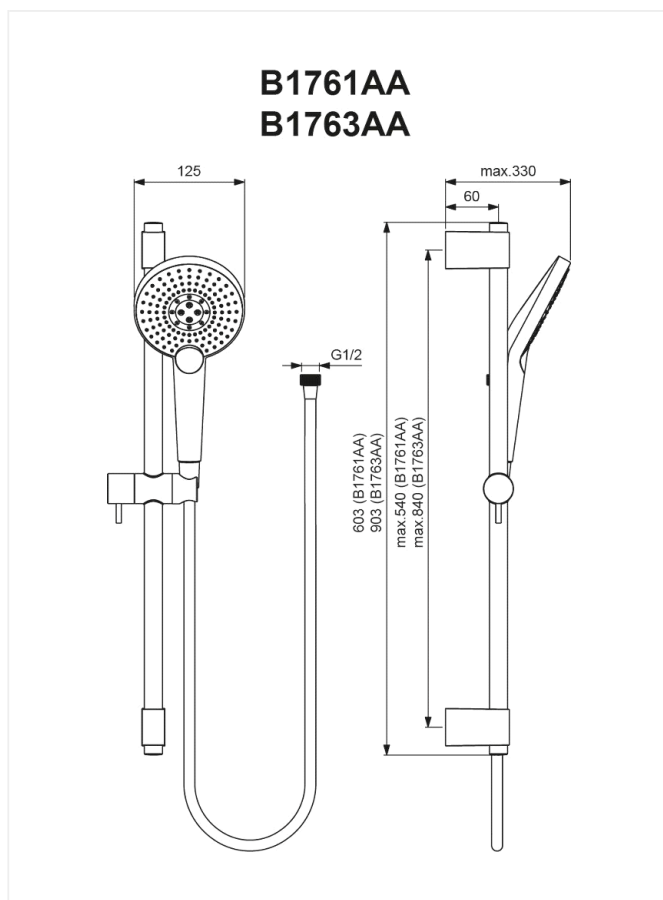

Idealrain Pro Evo Jet

Brusersæt XL3/600

Varenummer: B1761AA

VVS: 737684364

Varianter:

900 mm bruserstang (B1763AA/737684464)

- Ø125 mm
- Navigo trykknop omskifter
- 3 strålefunktioner (Regn, Drop Jet & Massage)
- antikalkdyser
- vandbegrænser 8 l/min
- 1750 mm idealflexslange
- glider i metal
- justerbare beslag i metal
- 600 mm bruserstang
- brand: Ideal Standard

Ideal Standard Idealrain Evo Jet XL3 brusersæt B1761AA

Type: Brusersæt bestående af håndbruser med 125 mm bruserhoved med trykknop omskifter og 3 strålefunktioner (Regn, Drop Jet og Massage). 600 mm bruserstang med justerbare konsoller og glider i metal, 1750 mm glat slange. Håndbruser med antikalkdyser og vandbegrænser 8 l/min.

Overflade: Krom

Mål: Ø125 mm bruserhoved, 600 mm bruserstang, 1750 mm slange