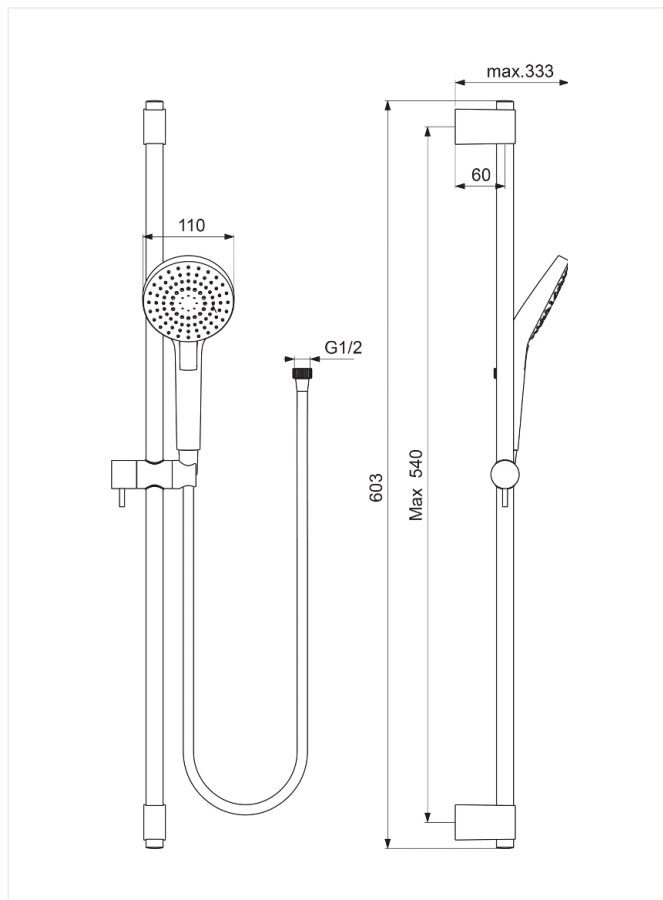

Idealrain Pro Evo

Brusersæt L3/600

Varenummer: B2233AA

VVS: 737684334

Varianter:

900 mm bruserstang (B2237AA/737684434)

- Ø110 mm håndbruser
- Navigo trykknop omskifter
- 3 strålefunktioner (Regn, finregn & massage)
- antikalkdyser
- vandbegrænser 8 l/min
- 1750 mm idealflexslange
- glider i metal
- 600 mm bruserstang
- justerbare beslag i metal
- brand: Ideal Standard

Ideal Standard Idealrain Evo L3 brusersæt B2233AA

Type: Brusersæt bestående af håndbruser med Ø110 mm bruserhoved med trykknop omskifter og 3 strålefunktioner (Regn, Finregn og Massage). 600 mm bruserstang med justerbare konsoller og glider i metal, 1750 mm glat slange. Håndbruser med antikalkdyser og vandbegrænser 8 l/min.

Overflade: Krom

Mål: Ø110 mm bruserhoved, 600 mm bruserstang, 1750 mm slange