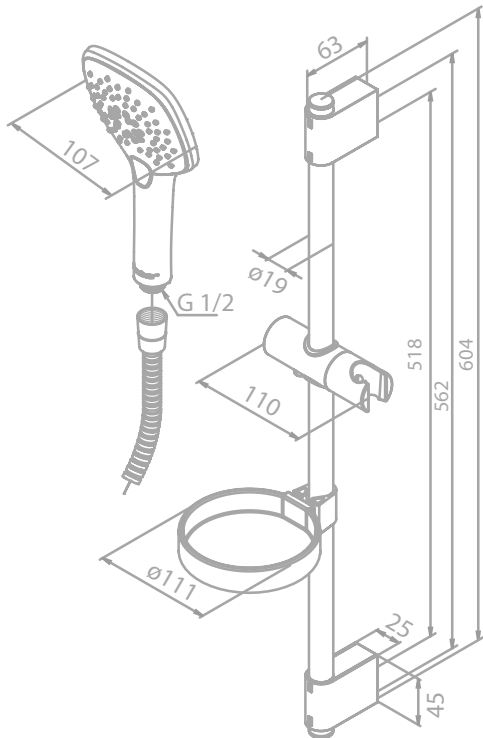

PINE

Pine Plus

Artikel nr.: 76660.00

VVS nr.: 737634404

Overflade: Krom

Egenskaber:

Med glider og sæbeskål

1500 mm bruserslange i plast

3 indstillingsmuligheder

Note:

Vandforbrug max. 6 l/m

Vedligeholdelse

Den nemmeste rengøring sker ved aftørring med en blød klud umiddelbart efter brug. Almindelig rengøring kan ske med sæbevand eller med et flydende rengøringsmiddel uden indhold af ætsende eller skurende midler. Særlig tilsmudsning eller kalkaflejringer kan fjernes med eddike eller en svag (10%) eddikesyre opløsning: Lad det virke i kort tid og skyl af med rigeligt vand. Gennemlæs deklARATIONEN og følg anvisningerne ved brug af diverse midler. Undgå midler indeholdende stærke syrer eller baser, lud (klor eller kloakrensninger), acetone og salmiak.