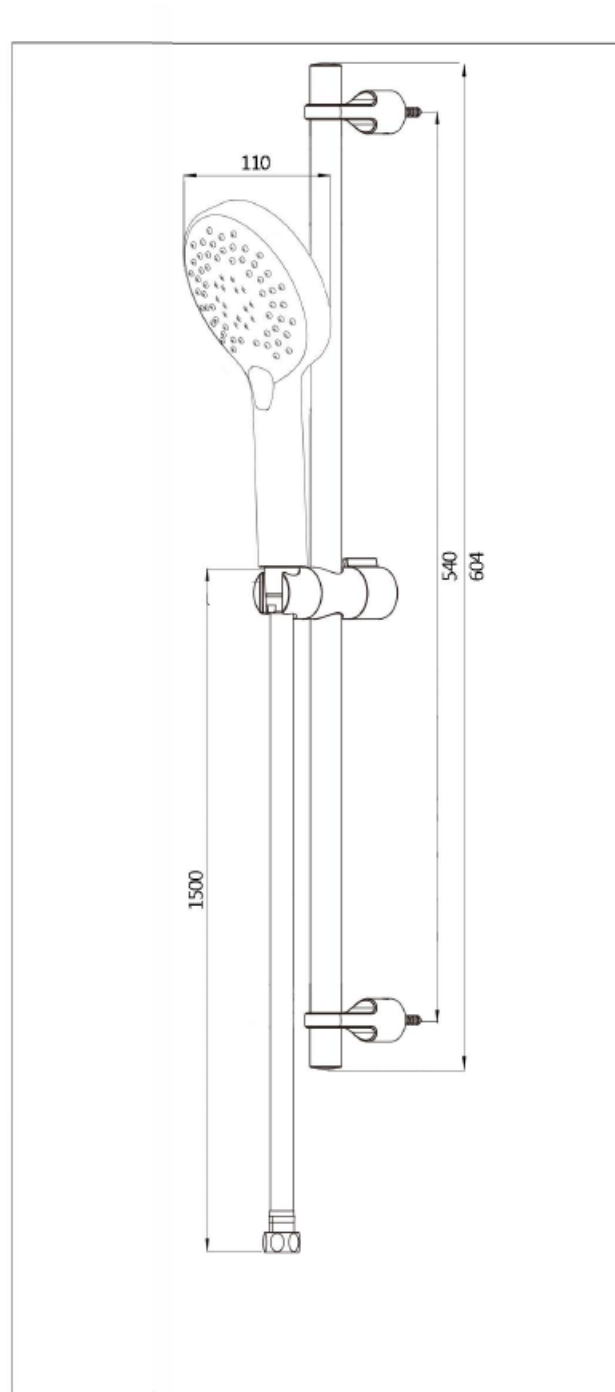

## Produktegenskaber

- Håndbruseren er med fleksible gummiknopper for nem rengøring. ( Max 80 C )
- Der er 3 indstillinger: Rain, Vandspare, Massage.
- Ved 3 bar er vandkapaciteten 20~25 L/min.
- Brusersættet er inkl. bruserstang, 1500 mm bruserslange, 3-funktions håndbruser.
- Brusestangens total længde = 604mm. Stang Ø 20 mm
- Højde justerbar bruseholder, med dreje greb.

\* BD nr. **73 7590.905**

- \* Alternna Image Sæbeskål 140 x 90 mm

\* BD nr. **73 7590.906**

\* Alterna Image Sæbeskål ø 110 mm

Image Round 3-jet Brusesæt  
BD nr. 73 7591 334