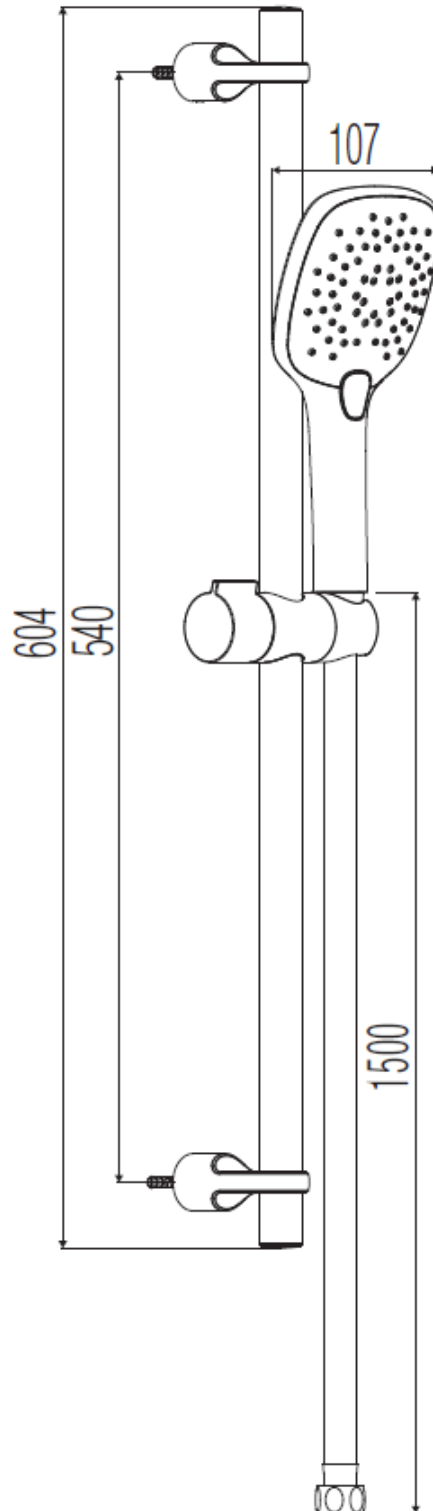

## Produktegenskaber

- Håndbruseren er med fleksible gummiknopper for nem rengøring. ( Max 80 C )
  - Der er 3 indstillinger: Rain, Vandspare, Massage.
  - Ved 3 bar er vandkapaciteten 20~25 L/min.
  - Brusesættet er inkl. bruserstang, 1500 mm bruserslange, 3-funktions håndbruser.
- 
- Brusestangens total længde = 604mm. Stang Ø 20 mm
  - Højde justerbar bruseholder, med dreje greb.

## Produktoversigt BD

nr. **73 7591.304**

- Alterna Image Square Brusesæt, 3-jet funktion Multi justerbar vægholdere

BD nr. **73 7591.934**

- Alterna Image Square holder, Håndbruseholder passer til 737591.304

BD nr. **73 8477.334**

- Alterna Image Square brusehoved, 3-jet funktion. Løssalg og passer til 737591.304

BD nr. **73 7591.964**

- Alterna Image Superflex Bruseslange på 1500mm. Glat slange med antitwist funktion

\* BD nr. **73 7590.905**

- \* Alterna Image Sæbeskål 140 x 90 mm

BD nr. **73 7590.906**

\* Alterna Image Sæbeskål Ø110 mm