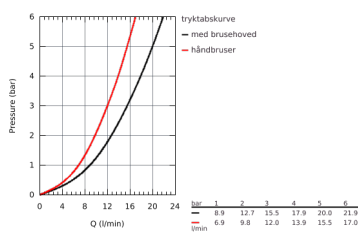

26 075 DC0 Euphoria System Brusystem med termostat til vægmontering

https://www.grohe.dk/da_dk/euphoria-system-brusystem-med-termostat-til-vaegmontering-26075DC0.html

- bestående af:
- vandret svingbar **450 mm brusearm**
- termostat med Aquadimmer-funktion
- muliggør skift mellem:
- Hovedbruser metal Rainshower Cosmopolitan 310 (27 477 000)
- stråletype: Rain
- med kugleled
- vridningsvinkel $\pm 15^\circ$
- Euphoria 110 Massage håndbruser (27 221 000)
- glideelementets højde er justerbart
- Silverflex bruseslange 1.750 mm (28 388 000)
- **GROHE TurboStat** kompakt thermostatelement
- med **GROHE SafeStop** ved 38°C
- **GROHE SafeStop Plus** valgfri temperaturbegrænser på 43°C inkluderet
- **GROHE DreamSpray** perfekt spraymønster
- **GROHE StarLight**-belægning
- **Indvendig vandføring** for længere levetid
- **SpeedClean** antikalksystem
- **Twistfree** for at undgå snoede bruseslanger
- **GROHE MetalGrip** ergonomisk formet metal håndtag
- kan anvendes til gennemstrømsvarmer fra 18 kW/h
- min. gennembløb 7 l/min.
- min. tryk 1,0 bar
- valgfri opgradering: **GROHE EasyReach** bakke (26 362)