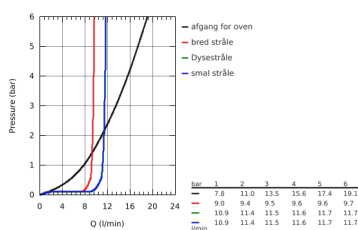

26 075 DC0 Euphoria System Brusystem med termostat til vægmontering

https://www.grohe.dk/da_dk/euphoria-system-brusystem-med-termostat-til-vaegmontering-26075DC0.html

- bestående af:
- vandret svingbar **450 mm brusearm**
- termostat med Aquadimmer-funktion
- muliggør skift mellem:
- Hovedbruser metal Rainshower Cosmopolitan 310 (27 477 000)
- stråletype: Rain
- med kugleled
- vridningsvinkel $\pm 15^\circ$
- Euphoria 110 Massage håndbruser (27 221 000)
- glideelementets højde er justerbart
- Silverflex bruseslange 1.750 mm (28 388 000)
- **GROHE TurboStat** kompakt thermostatelement
- med **GROHE SafeStop** ved 38°C
- **GROHE SafeStop Plus** valgfri temperaturbegrænser på 43°C inkluderet
- **GROHE DreamSpray** perfekt spraymønster
- **GROHE StarLight**-belægning
- **Indvendig vandføring** for længere levetid
- **SpeedClean** antikalksystem
- **Twistfree** for at undgå snoede bruseslanger
- **GROHE MetalGrip** ergonomisk formet metal håndtag
- kan anvendes til gennemstrømsvarmer fra 18 kW/h
- min. gennembløb 7 l/min.
- min. tryk 1,0 bar
- valgfri opgradering: **GROHE EasyReach** bakke (26 362)