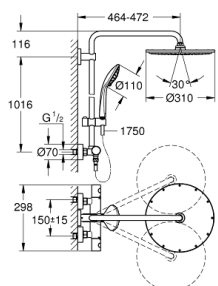

26 075 DC0 Euphoria System Brusystem med termostat til vægmontering

https://www.grohe.dk/da_dk/euphoria-system-brusystem-med-termostat-til-vaegmontering-26075DC0.html

- bestående af:
- vandret svingbar **450 mm brusearm**
- termostat med Aquadimmer-funktion
- muliggør skift mellem:
- Hovedbruser metal Rainshower Cosmopolitan 310 (27 477 000)
- stråletype: Rain
- med kugleled
- vridningsvinkel $\pm 15^\circ$
- Euphoria 110 Massage håndbruser (27 221 000)
- glideelementets højde er justerbart
- Silverflex bruseslange 1.750 mm (28 388 000)
- **GROHE TurboStat** kompakt thermostatelement
- med **GROHE SafeStop** ved 38°C
- **GROHE SafeStop Plus** valgfri temperaturbegrænser på 43°C inkluderet
- **GROHE DreamSpray** perfekt spraymønster
- **GROHE StarLight**-belægning
- **Indvendig vandføring** for længere levetid
- **SpeedClean** antikalksystem
- **Twistfree** for at undgå snoede bruseslanger
- **GROHE MetalGrip** ergonomisk formet metal håndtag
- kan anvendes til gennemstrømsvarmer fra 18 kW/h
- min. gennembløb 7 l/min.
- min. tryk 1,0 bar
- valgfri opgradering: **GROHE EasyReach** bakke (26 362)