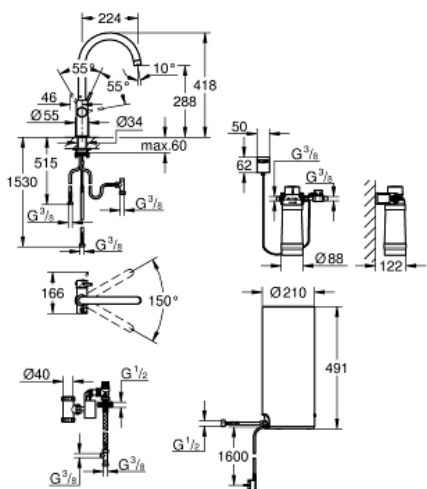

GROHE RED DUO  
Armatur og kedel i størrelse L  
MODEL # 30079001

Pure Freude  
an Wasser

GROHE

**Product Description:**

**GROHE RED DUO**

**Armatur og kedel i størrelse L**

**Standard Specification:**

bestående af:

**GROHE Red boiler L size**

beholder til kogende vand

5.5 liter 100° C kogende vand

7 liter total kapacitet

tilgangstryk: 1-7 bar

fleksible tilslutningsslanger og tilslutningsgevind til kogende vand

CE-godkendt

gennemstrømningsmåler

**Color:**

□ 30079001 Krom