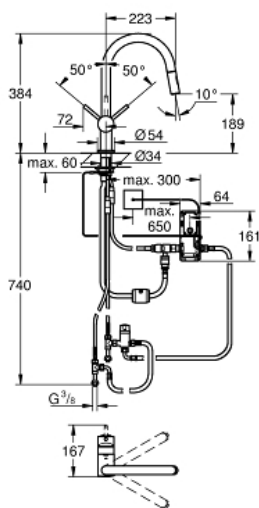

MINTA TOUCH
Elektronisk etgrebs køkkenarmatur
1/2"

MODEL # 31358002

Pure Freude
an Wasser

GROHE

Product Description:

MINTA TOUCH

Elektronisk etgrebs køkkenarmatur 1/2"

Standard Specification:

C-tud

ethulsmontage

Touch: aktivering af vand via berøring

batteri strømforsyning 6 V lithium-batteri, type CR-P2

CE-godkendt

magnetventil

fast indstillet blendeventil

automatisk sikkerhedssluk (fabriksindstillet på 60 sek.)

beskyttelse IP 44

GROHE StarLight krombelægning

GROHE SilkMove 46mm keramisk patron

udtræk med dual spray

omskifter: laminarspray/**SpeedClean** bruserstråle

med svingtud

svingradius 90°

med kontraventil

fleksible tilslutningslanger 3/8"

system til hurtig montage

Color:

□ 31358002 Krom