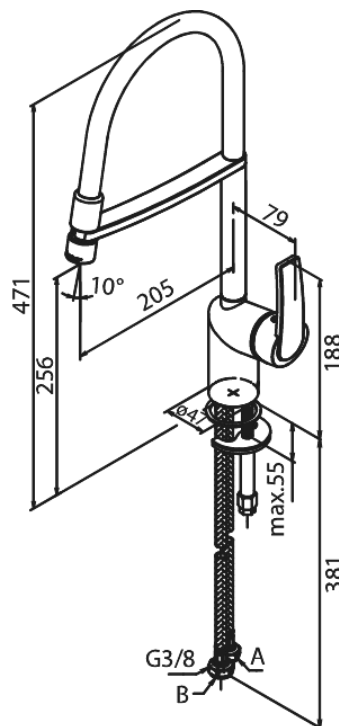

Unikke egenskaber

FM Mattsson Mora Group Danmark
Hvidkærvej 48, 5250 Odense SV, CVR 56416218

Tlf.: 88 33 00 34 danmark@fmm-mora.com

Mere information på damixa.dk

damixa