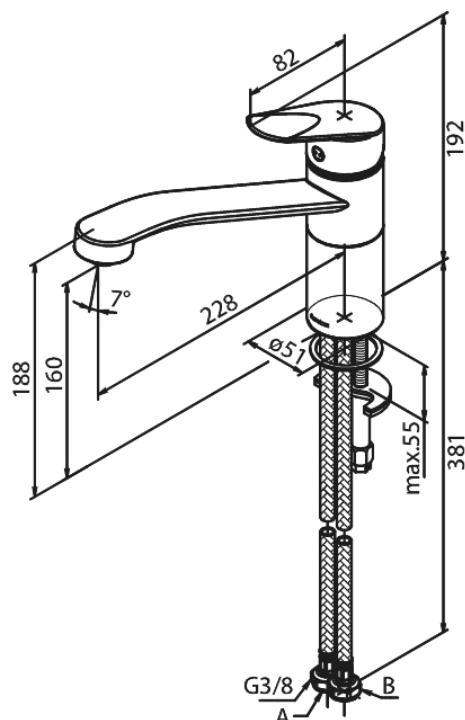

FM Mattsson Mora Group Danmark
Hvidkærvej 48, 5250 Odense SV, CVR 56416218

Tlf.: 88 33 00 34 danmark@fmm-mora.com

Mere information på damixa.dk

damixa