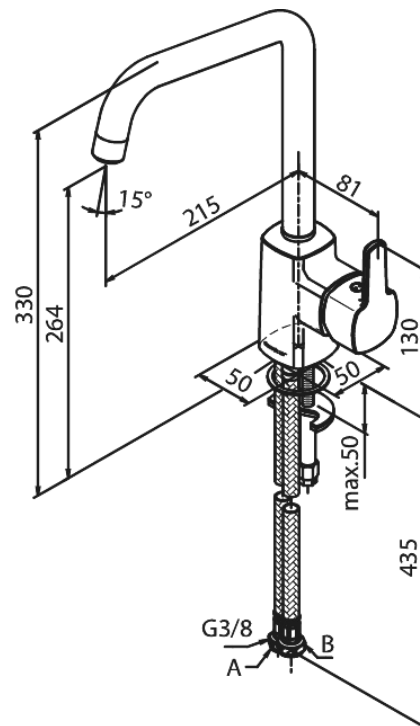

Unikke egenskaber

FM Mattsson Mora Group Danmark
Hvidkærvej 48, 5250 Odense SV, CVR 56416218

Tlf.: 88 33 00 34 danmark@fmm-mora.com

Mere information på damixa.dk

damixa