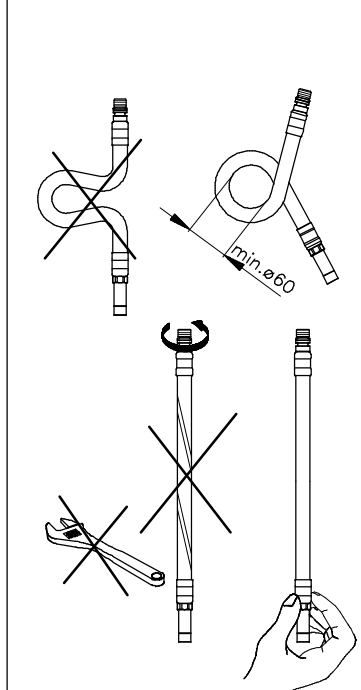

02.17

20157.00

Pine

A A,B: 50–1000 kPa (0.5–10 bar)

B

C

D

E