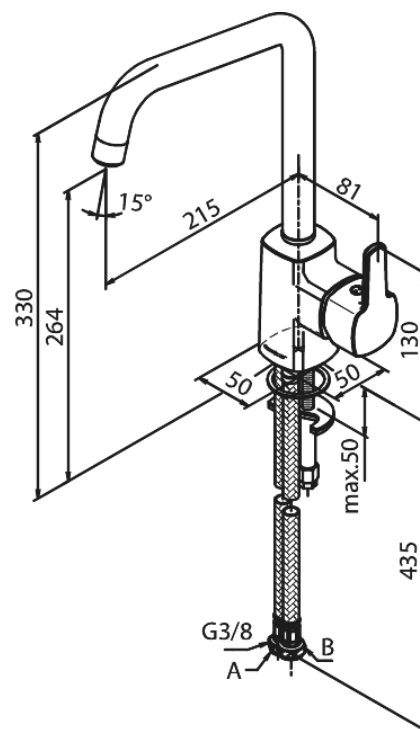

Unikke egenskaber

FM Mattsson Mora Group Danmark
Hvidkærvej 48, 5250 Odense SV, CVR 56416218

Tlf.: 88 33 00 34 danmark@fmm-mora.com

Mere information på damixa.dk

damixa