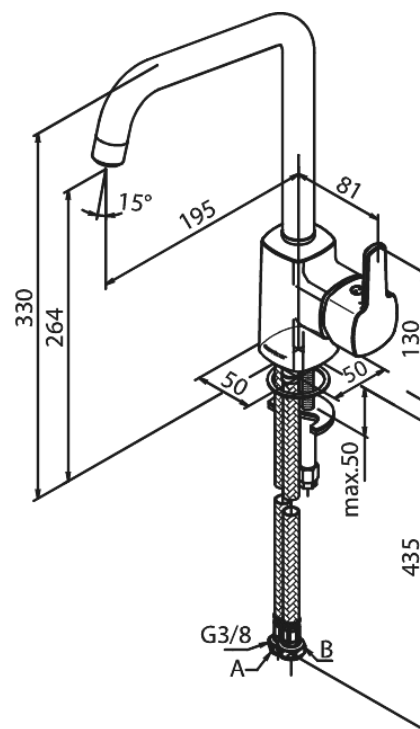

FM Mattsson Mora Group Danmark
Abildager 26 A, 2605 Brøndby
Østbirkvej 2, 5240 Odense NØ

Tlf.: 88 33 00 34 danmark@fmm-mora.com

Mere information på www.damixa.dk

damixa