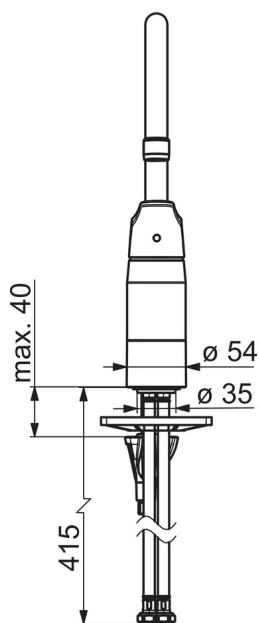

EAN: 6414150097645
 WVS: 705924211
static.oras.com/1838FG-33

- Køkken
- Et-greb
- Bordmontret
- Mat sort
- Svingtud, Mulighed for begrænsning af svingradius, Profil konstruktion
- Standard perlator
- Étgreb, Varmt/Koldt symboler, Eco funktion til vandmængden
- Mulighed for begrænsning af max. temperatur og vandmængde
- Ø 40 mm keramisk indsats til mængde- og temperaturregulering
- Fleksible tilslutningslanger
- 3S-Installation for sikker og nem montering

Tekniske data

Flow attributter

Eco-flow ved 300 kPa	0.15 l/s
Vandmængde ved 300 kPa	0.27 l/s
Tryk tab (0.2 l/s)	170 kPa

Tekniske egenskaber

Varmtvandsforsyning	max. +80°C
Arbejdstryk	50 - 1000 kPa
Tilslutningsstørrelse	G3/8
Fremspring	178 mm
Materiale	brass

Bestemmelser

EN standard	EN 817
Støjklasse	I (ISO 3822)

Typegodkendelse

STF certifikat	EUFI29-20000935-TH1
----------------	----------------------------

Reserve dele

SP1838FG-33

Navn	Kode	WVS
03 Svingtuds begrænser, 60°/0°	159667/10	745131907
03 Svingtuds begrænser, 120°	159670/10	745131908
03 Svingtuds begrænser, 60°/0°	159667V	745131909
04 Paknings sæt	159499	745131337
06 Begrænser	1004821V	745131953
08 Møtrik	158726	745131435
09 Komplet indmad	158890	745131154
10 Bundpakning	1002371V	704209990
11 Plastplade til bespænding, 100x60mm	158825	745131904
12 Gevindstang, M8x1, L=130	1000780V	704270995
13 Bespændingssæt	602610V	704270996