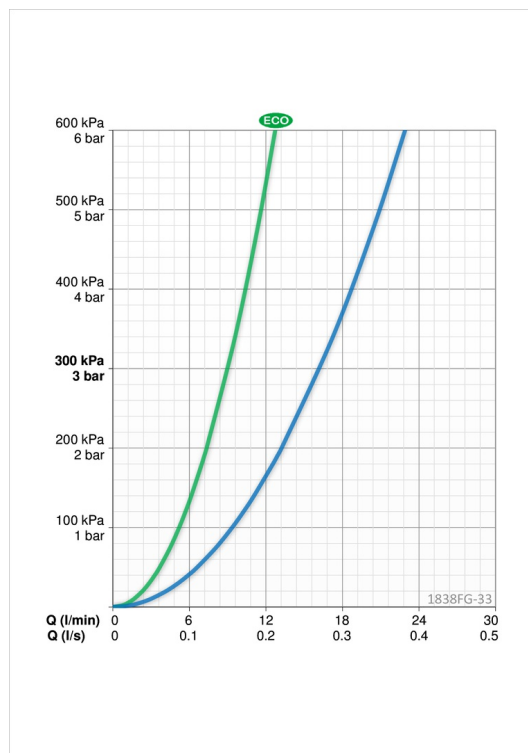

Typegodkendelse

STF certifikat	EUFI29-20000935-TH1