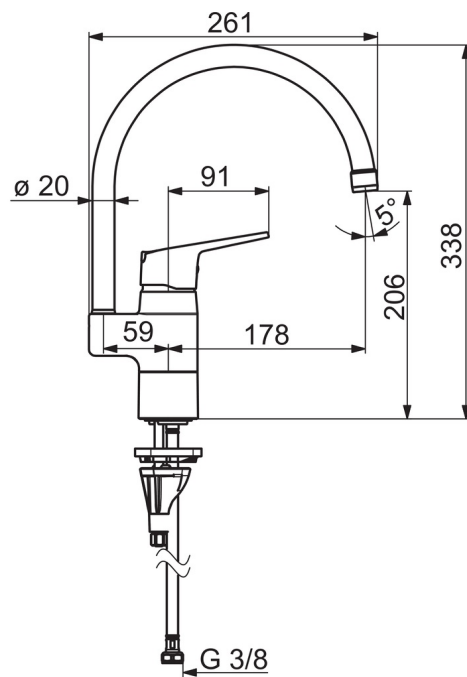

EAN: 6414150097645
 WVS: 705924211
static.oras.com/1838FG-33

- Køkken
- Et-greb
- Bordmontret
- Mat sort
- Svingtud, Mulighed for begrænsning af svingradius, Profil konstruktion
- Standard perlator
- Étgreb, Varmt/Koldt symboler, Eco funktion til vandmængden
- Mulighed for begrænsning af max. temperatur og vandmængde
- Ø 40 mm keramisk indsats til mængde- og temperaturregulering
- Fleksible tilslutningslanger
- 3S-Installation for sikker og nem montering

Tekniske data

Flow attributter

Eco-flow ved 300 kPa	0.15 l/s
Vandmængde ved 300 kPa	0.27 l/s
Tryk tab (0.2 l/s)	170 kPa

Tekniske egenskaber

Varmtvandsforsyning	max. +80°C
Arbejdstryk	50 - 1000 kPa
Tilslutningsstørrelse	G3/8
Fremspring	178 mm
Materiale	brass

Bestemmelser

EN standard	EN 817
Støjklasse	I (ISO 3822)

Typegodkendelse

STF certifikat	EUFI29-20000935-TH1
----------------	----------------------------

Reserve dele

SP1838FG-33

Navn	Kode	WVS
03 Svingtuds begrænser, 60°/0°	159667/10	745131907
03 Svingtuds begrænser, 120°	159670/10	745131908
03 Svingtuds begrænser, 60°/0°	159667V	745131909
04 Paknings sæt	159499	745131337
06 Begrænser	1004821V	745131953
08 Møtrik	158726	745131435
09 Komplet indmad	158890	745131154
10 Bundpakning	1002371V	704209990
11 Plastplade til bespænding, 100x60mm	158825	745131904
12 Gevindstang, M8x1, L=130	1000780V	704270995
13 Bespændingssæt	602610V	704270996