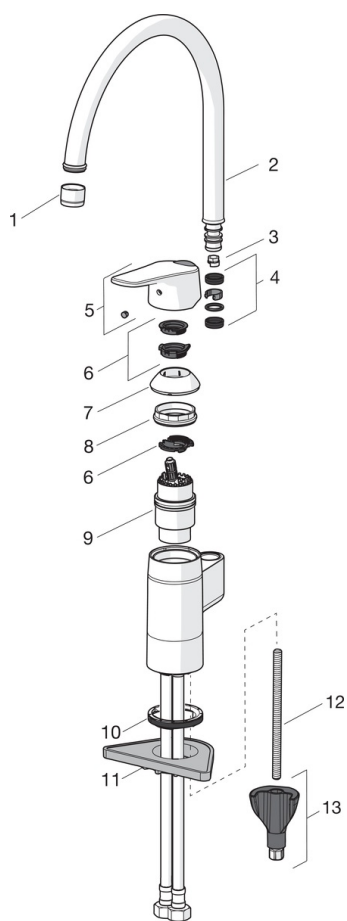

EAN: 6414150097645
 WVS: 705924211
static.oras.com/1838FG-33

- Køkken
- Et-greb
- Bordmontret
- Mat sort
- Svingtud, Mulighed for begrænsning af svingradius, Profil konstruktion
- Standard perlator
- Étgreb, Varmt/Koldt symboler, Eco funktion til vandmængden
- Mulighed for begrænsning af max. temperatur og vandmængde
- Ø 40 mm keramisk indsats til mængde- og temperaturregulering
- Fleksible tilslutningslanger
- 3S-Installation for sikker og nem montering

Tekniske data

Flow attributter

Eco-flow ved 300 kPa	0.15 l/s
Vandmængde ved 300 kPa	0.27 l/s
Tryk tab (0.2 l/s)	170 kPa

Tekniske egenskaber

Varmtvandsforsyning	max. +80°C
Arbejdstryk	50 - 1000 kPa
Tilslutningsstørrelse	G3/8
Fremspring	178 mm
Materiale	brass

Bestemmelser

EN standard	EN 817
Støjklasse	I (ISO 3822)

Typegodkendelse

STF certifikat	EUFI29-20000935-TH1
----------------	----------------------------

Reserve dele

SP1838FG-33

Navn	Kode	WVS
03 Svingtuds begrænser, 60°/0°	159667/10	745131907
03 Svingtuds begrænser, 120°	159670/10	745131908
03 Svingtuds begrænser, 60°/0°	159667V	745131909
04 Paknings sæt	159499	745131337
06 Begrænser	1004821V	745131953
08 Møtrik	158726	745131435
09 Komplet indmad	158890	745131154
10 Bundpakning	1002371V	704209990
11 Plastplade til bespænding, 100x60mm	158825	745131904
12 Gevindstang, M8x1, L=130	1000780V	704270995
13 Bespændingssæt	602610V	704270996