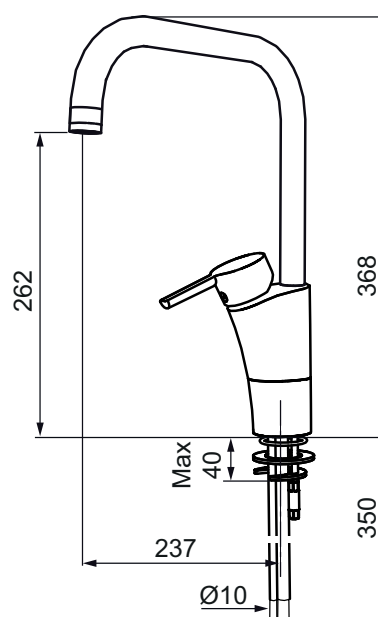

# Etgrebsarmatur, Mora MMIX K7

mora<sup>®</sup> ARMATUR

Mora MMIX kombinerer et formsmukt og ergonomisk design med et energieffektivt indre. Designet er præget af en kærtegnende bølgende geometri og formidler en tidløs og sammenhængende stil gennem hele serien. Vores unikke miljøkoncept EcoSafe™ ligger til grund for udviklingsarbejdet og bidrager til et lavt energiforbrug og langsigtede miljøhensyn.

- Til køkkenvask
- ESS (Energy Saving System)
- Soft Closing og keramisk tætning
- Vandstrømsbegrænsning og temperaturspærre
- Eco (Energi- og vandbesparende perlator **9 l/min**)
- Flexible tilslutningsslanger
- Med høj J-svingtud 60°, 85°, **110°** eller 360°
- Godkendt af Svenska Reumatikerförbundet
- Lead Free (blyfri)
- Hulmål Ø32-37 mm

Udførelse	MA nr	WS nr
Krom, energiklasse C	73 20 50	705909104
Krom, med Turbo-Jet funktion	73 20 50.TT	705909704