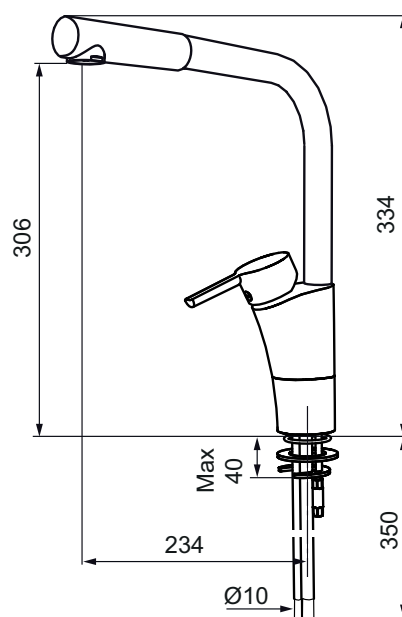

# Etgrebsarmatur, Mora MMIX K6

mora<sup>®</sup> ARMATUR

Mora MMIX kombinerer et formsmukt og ergonomisk design med et energieffektivt indre. Designet er præget af en kærtegnende bølgende geometri og formidler en tidløs og sammenhængende stil gennem hele serien. Vores unikke miljøkoncept EcoSafe™ ligger til grund for udviklingsarbejdet og bidrager til et lavt energiforbrug og langsigtede miljøhensyn.

- Til køkkenvask
- ESS (Energy Saving System)
- Soft Closing og keramisk tætning
- Vandstrømsbegrænsning og temperaturspærre
- Eco (Energi- og vandbesparende perlator **9 l/min**)
- Flexible tilslutningsslanger
- Med høj L-svingtud 60°, 85°, **110°** eller 360°
- Godkendt af Svenska Reumatikerförbundet
- Lead Free (blyfri)
- Hulmål Ø32-37 mm

Udførelse	MA nr	WS nr
Krom	73 20 00	705908104
Krom, med Turbo-Jet funktion	73 20 00.TT	705908704