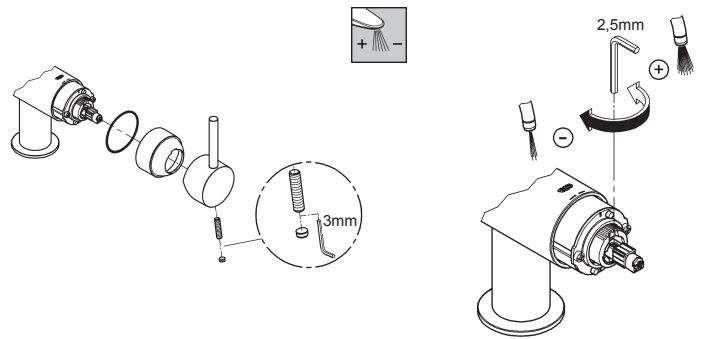

Design & Quality Engineering GROHE Germany

94.433.531/ÄM 214351/01.09

**GROHE**  
  
 ENJOY WATER®

32 067

32 918

32 918  
EcoJoy

**Denna tekniska produktinformation är uteslutande avsedd för installatören eller anvisade fackmän!**