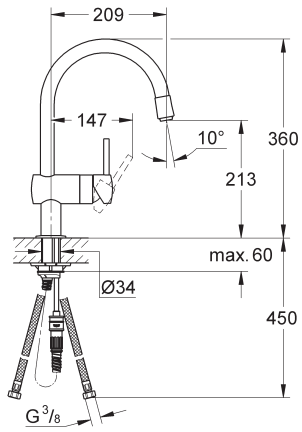

Design & Quality Engineering GROHE Germany

94.433.531/ÄM 214351/01.09

**GROHE**  
  
 ENJOY WATER®

32 067

32 918

32 918  
EcoJoy

**Denna tekniska produktinformation är uteslutande avsedd för installatören eller anvisade fackmän!**