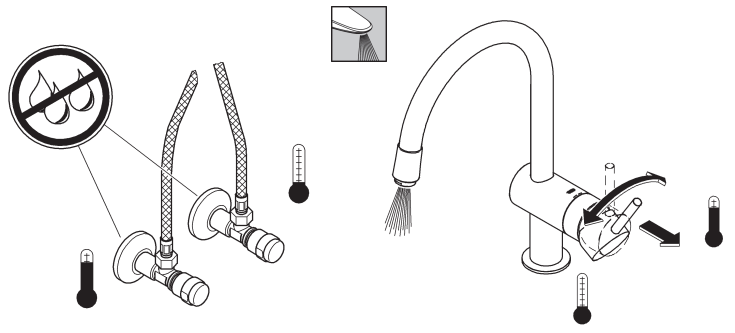

Design & Quality Engineering GROHE Germany

94.433.531/ÄM 214351/01.09

**GROHE**  
  
 ENJOY WATER®

32 067

32 918

32 918  
EcoJoy

**Denna tekniska produktinformation är uteslutande avsedd för installatören eller anvisade fackmän!**