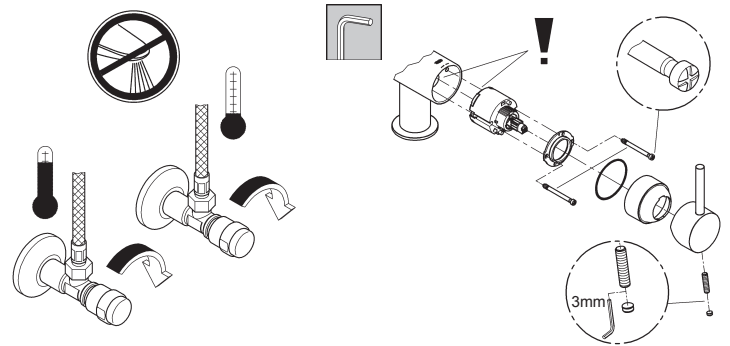

Design & Quality Engineering GROHE Germany

94.433.531/ÄM 214351/01.09

**GROHE**  
  
 ENJOY WATER®

32 067

32 918

32 918  
EcoJoy

**Denna tekniska produktinformation är uteslutande avsedd för installatören eller anvisade fackmän!**