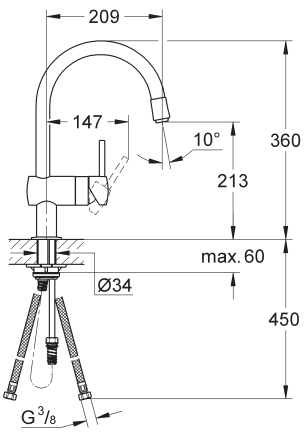

Design & Quality Engineering GROHE Germany

94.433.531/ÄM 214351/01.09

**GROHE**  
  
 ENJOY WATER®

32 067

32 918

32 918  
EcoJoy

**Denna tekniska produktinformation är uteslutande avsedd för installatören eller anvisade fackmän!**