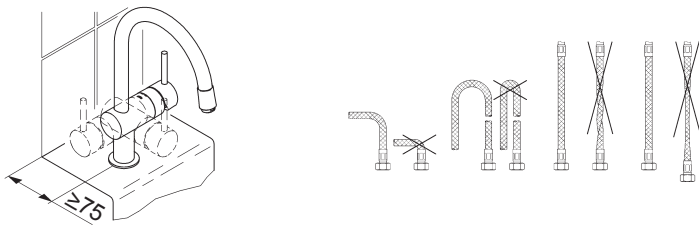

Design & Quality Engineering GROHE Germany

94.433.531/ÄM 214351/01.09

**GROHE**  
  
 ENJOY WATER®

32 067

32 918

32 918  
EcoJoy

**Denna tekniska produktinformation är uteslutande avsedd för installatören eller anvisade fackmän!**