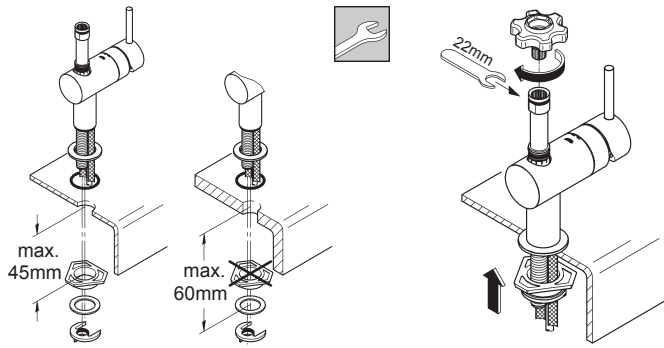

Design & Quality Engineering GROHE Germany

94.433.531/ÄM 214351/01.09

**GROHE**  
  
 ENJOY WATER®

32 067

32 918

32 918  
EcoJoy

**Denna tekniska produktinformation är uteslutande avsedd för installatören eller anvisade fackmän!**