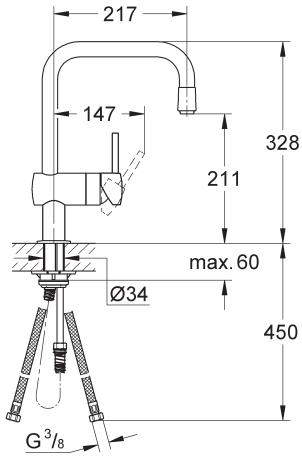

Design & Quality Engineering GROHE Germany

94.433.531/ÄM 214351/01.09

**GROHE**  
  
 ENJOY WATER®

32 067

32 918

32 918  
EcoJoy

**Denna tekniska produktinformation är uteslutande avsedd för installatören eller anvisade fackmän!**