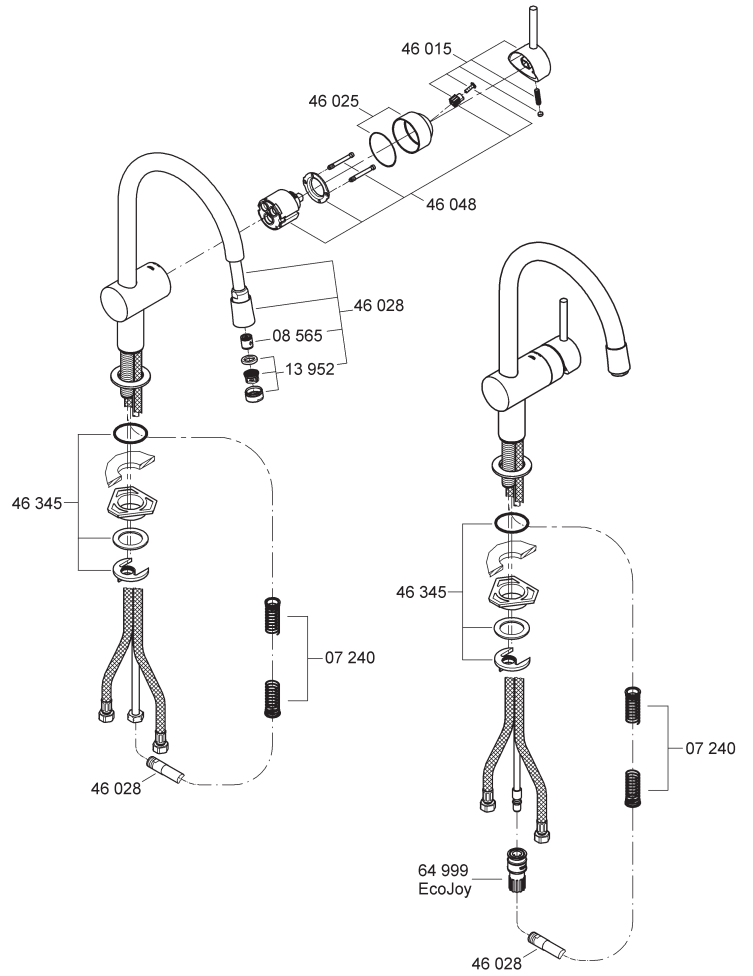

Design & Quality Engineering GROHE Germany

94.433.531/ÄM 214351/01.09

**GROHE**  
  
 ENJOY WATER®

32 067

32 918

32 918  
EcoJoy

**Denna tekniska produktinformation är uteslutande avsedd för installatören eller anvisade fackmän!**