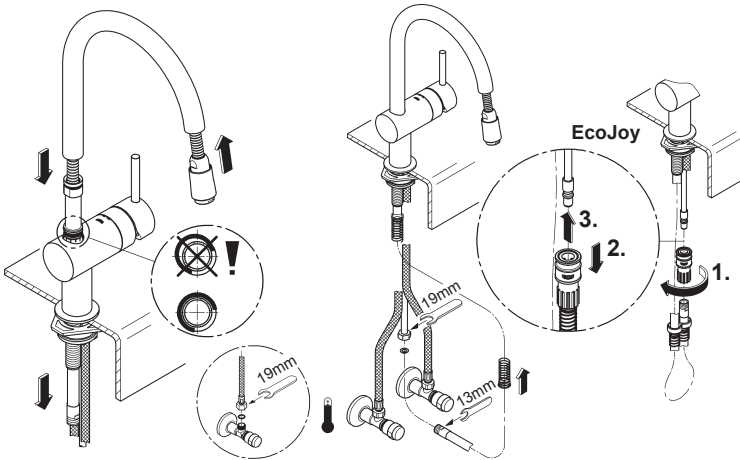

Design & Quality Engineering GROHE Germany

94.433.531/ÄM 214351/01.09

**GROHE**  
  
 ENJOY WATER®

32 067

32 918

32 918  
EcoJoy

**Denna tekniska produktinformation är uteslutande avsedd för installatören eller anvisade fackmän!**