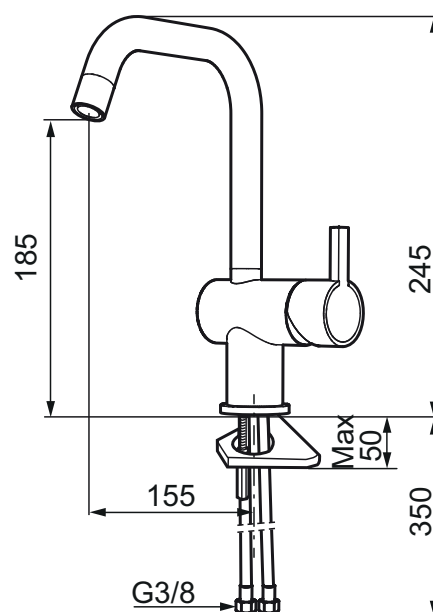

# Etgrebsarmatur, Mora Rexx K7

mora<sup>®</sup> ARMATUR

Mora Rexx er essensen af skandinavisk design og funktionalitet. Serien er minimalistisk og med fokus på enkelhed. Præcisionen er dens innovation. Når tradition og håndværk mødes med moderne produktionsmetoder og inspirerende formgivning, bliver resultatet Mora Rexx. Her i form af et smukt køkkenbatteri med indbygget smart funktionalitet.

- Til køkkenvask
- ESS (Energy Saving System)
- Keramisk tætning
- Vandstrømsbegrænsning og temperaturspærre
- Eco (Energi- og vandbesparende konstantvandstrømsperlator 8 l/min)
- Flexible tilslutningsslanger
- Med høj buet J-svingtud 60°, 120° eller 360°
- Hulmål Ø32-35 mm