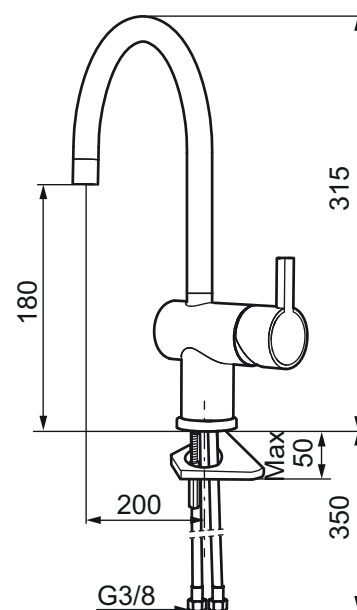

# Etgrebsarmatur, Mora Rexx K5

mora<sup>®</sup> ARMATUR

Mora Rexx er essensen af skandinavisk design og funktionalitet. Serien er minimalistisk og med fokus på enkelhed. Præcisionen er dens innovation. Når tradition og håndværk mødes med moderne produktionsmetoder og inspirerende formgivning, bliver resultatet Mora Rexx. Her i form af et smukt køkkenbatteri med indbygget smart funktionalitet.

- Til køkkenvask
- ESS (Energy Saving System)
- Keramisk tætning
- Vandstrømsbegrænsning og temperaturspærre
- Eco (Energi- og vandbesparende konstantvandstrømsperlator 8 l/min)
- Flexible tilslutningsslanger
- Med høj buet svingtud 60°, 120° eller 360°
- Hulmål Ø32-35 mm