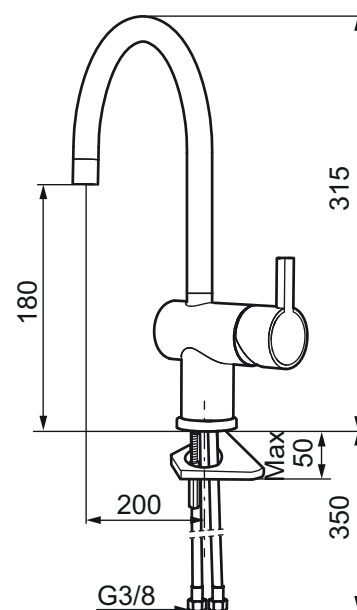

Etgrebsarmatur, Mora Rexx K5

mora[®] ARMATUR

Mora Rexx er essensen af skandinavisk design og funktionalitet. Serien er minimalistisk og med fokus på enkelhed. Præcisionen er dens innovation. Når tradition og håndværk mødes med moderne produktionsmetoder og inspirerende formgivning, bliver resultatet Mora Rexx. Her i form af et smukt køkkenbatteri med indbygget smart funktionalitet.

- Til køkkenvask
- ESS (Energy Saving System)
- Keramisk tætning
- Vandstrømsbegrænsning og temperaturspærre
- Eco (Energi- og vandbesparende konstantvandstrømsperlator 8 l/min)
- Flexible tilslutningsslanger
- Med høj buet svingtud 60°, 120° eller 360°
- Hulmål Ø32-35 mm