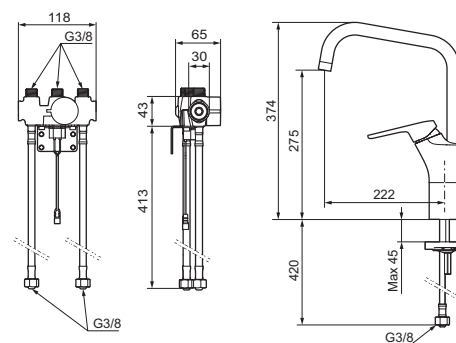

Automatisk justering af sensorafstanden.

- Flexible tilslutningsslanger i metalflettet Soft-PEX®, **G3/8**.
- Hulmål Ø34-37 mm.

Indstillinger:

- Programmerbar aktiveringsafstand.
- Valgbar skylletid.

Udover det traditionelle armaturgreb er FM Mattsson Siljan Duo også udstyret med en sensor, hvilket gør dette køkkenarmatur helt unikt. Ved at holde hånden foran sensoren begynder vand flowet helt automatisk, men du dette kan også stadig betjenes via grebet. Det klassiske armatur bliver således smukt forenet med det elektroniske.