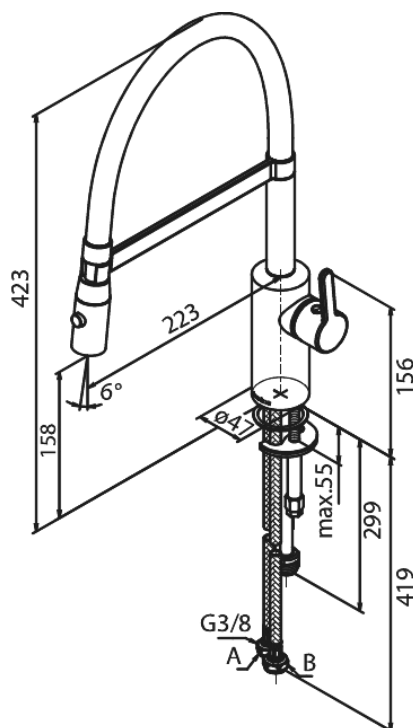

Unikke egenskaber

FM Mattsson Mora Group Danmark
Hvidkærvej 48, 5250 Odense SV, CVR 56416218

Tlf.: 88 33 00 34 danmark@fmm-mora.com

Mere information på Kontoret holder ferielukket i perioden fra 24. december 2021 til 2. januar 2022. Sidste forsendelsesdag inden jul er fredag, den 23. december 2021

damixa