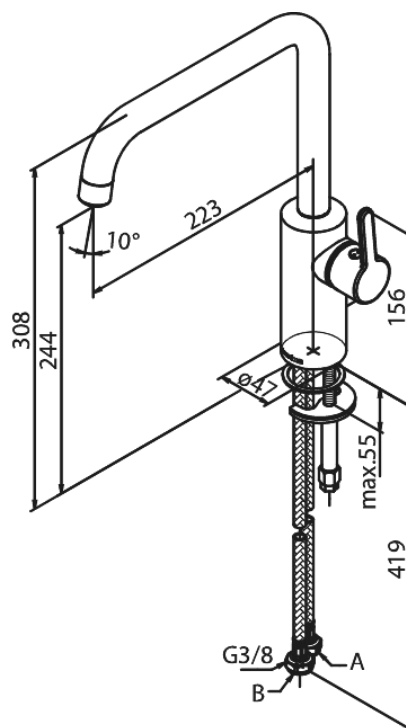

FM Mattsson Mora Group Danmark
Østbirkvej 2, DK-5240 Odense NØ

Tlf.: 88 33 00 34 danmark@fmm-mora.com

Mere information på <https://damixa.dk>

damixa