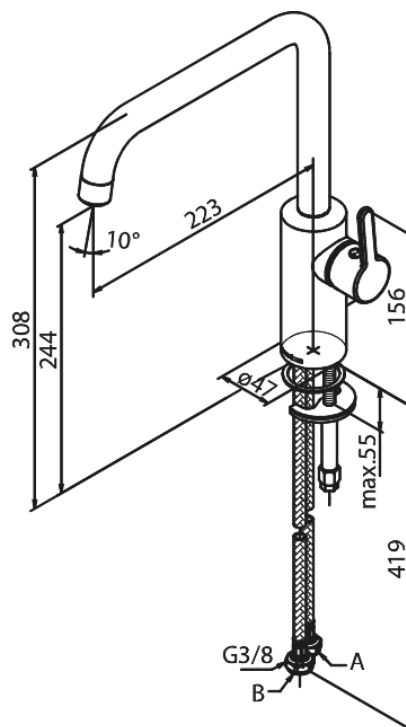

FM Mattsson Mora Group Danmark
Abildager 26 A, 2605 Brøndby
Østbirkvej 2, 5240 Odense NØ

Tlf.: 88 33 00 34 danmark@fmm-mora.com

Mere information på www.damixa.dk

damixa