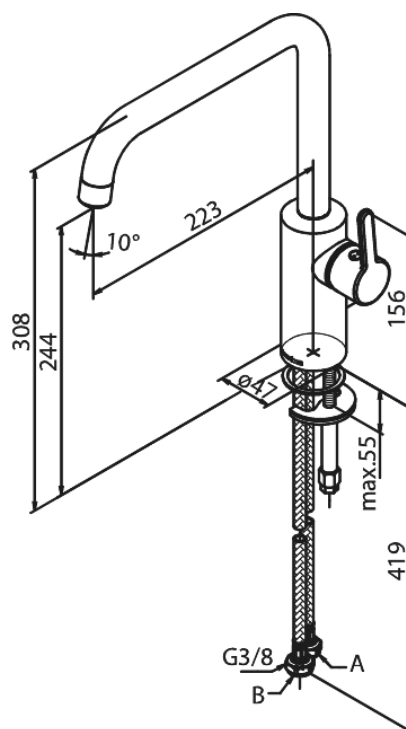

Silhouet

Køkkenarmatur

Artikel nr.: 740866100

Overflade: Matsort

Serie: Silhouet

VVS Nr.: 705760711

EAN Nr.: 5708516824893

Standard egenskaber:

1-grebs armatur
Svingtud med 120° svingbegrænsning
Keramisk kartusche
Vandforbrug max. 8 l/m (v/ 300kpa)
Trykgruppe >300 kPa

Unikke egenskaber

FM Mattsson Mora Group Danmark
Abildager 26 A, 2605 Brøndby
Østbirkvej 2, 5240 Odense NØ