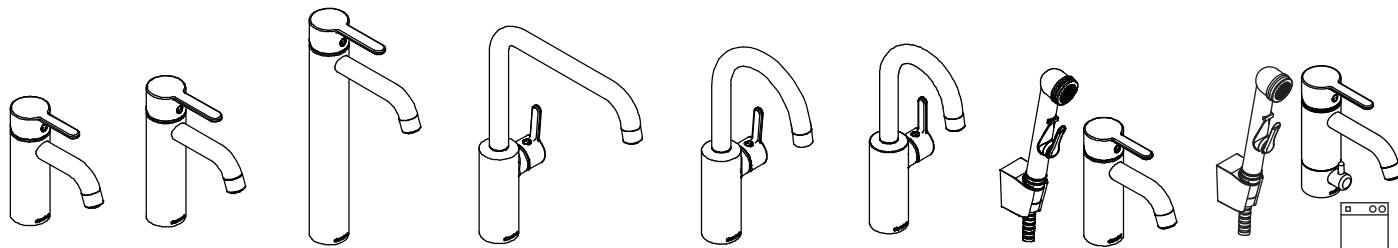

**Installationsvejledning
Montageanweisung
Installation instruction
Instructions d'installation
Istruzioni di installazione
Installatie- -instructies
Instrucciones de instalación**

damixa

Østbirkvej 2, 5240 Odense NØ, Denmark
Tel. +45 88 330 034
E-mail: damixa@fmm-mora.com
Homepage: www.damixa.com

12.20

20182.00

Silhouet

A,B:50–1000 kPa (0.5–10 bar)

A

B

C

D