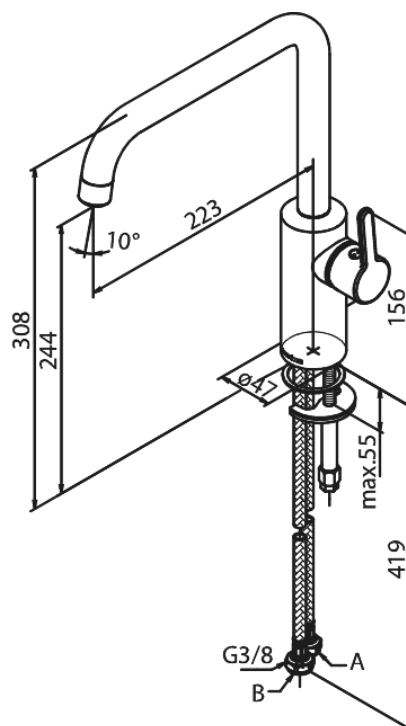

Unikke egenskaber

FM Mattsson Mora Group Danmark
Hvidkærvej 48, 5250 Odense SV, CVR 56416218

Tlf.: 88 33 00 34 danmark@fmm-mora.com

Mere information på damixa.dk

damixa