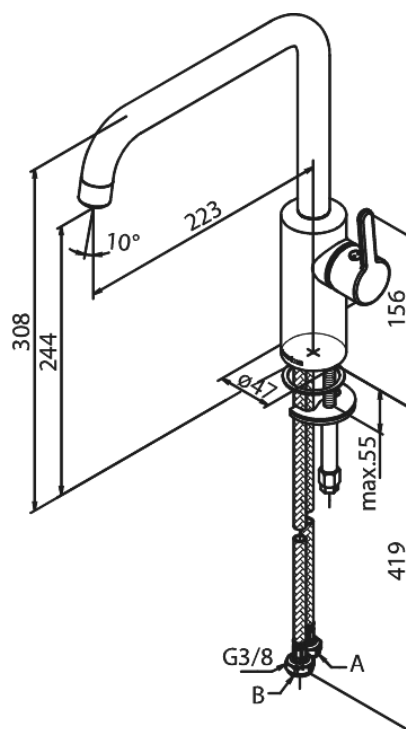

Silhouet

Køkkenarmatur

Artikel nr.: 740860000

VVS Nr.: 705760704

Overflade: Krom

EAN Nr.: 5708516823216

Serie: Silhouet

Standard egenskaber:

1-grebs armatur
Svingtud med 120° svingbegrænsning
Keramisk kartusche
Vandforbrug max. 8 l/m (v/ 300kpa)
Trykgruppe >300 kPa

Unikke egenskaber

FM Mattsson Mora Group Danmark
Abildager 26 A, 2605 Brøndby
Østbirkvej 2, 5240 Odense NØ