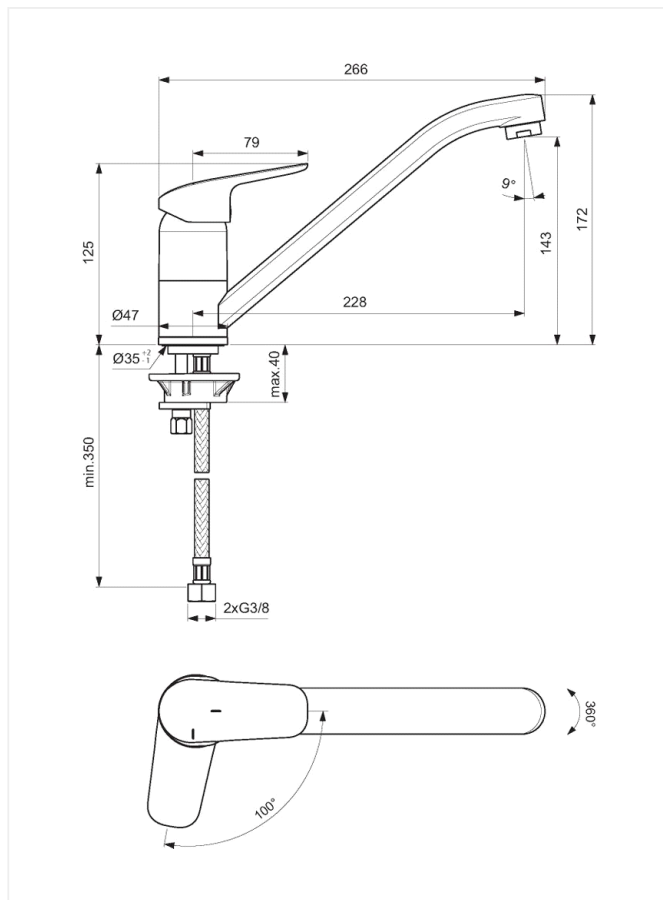

Ceraflex

Køkkenarmatur

Varenummer: F1753AA

VVS: 705731004

- krom
- 1-grebs
- keramisk kartouche
- BlueStart®
- 100% koldt vand ved midterstillet greb
- vandsparer (click)
- kan temperaturbegrænses
- 24 mm luftblander
- 228 mm tudfremspring
- tilgange: flexslanger G3/8"

Børma Ceraflex Køkkenarmatur - F1753AA/705731.004

Type: Etgrebsarmatur til køkken, Keramisk spare-kartouche der kan temperaturbegrænses (1. click/stop = 50% vandmængde). BlueStart® 100% koldt vand ved midterstillet greb. Mulighed for udskiftning til handicapvenligt bøjlegreb.