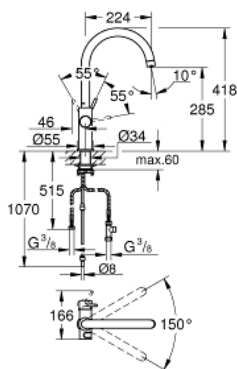

GROHE BLUE PROFESSIONAL C-tud starter kit

MODEL # 31323002

Pure Freude
an Wasser

GROHE

Product Description: GROHE BLUE PROFESSIONAL C-tud starter kit

Standard Specification:

bestående af:

etgrebsarmatur med filterfunktion

ethulsmontage

C-tud

trykknapper for 3 forskellige typer af filtreret og afkølet vand til bordet

stille, letbrusende, brusende

GROHE StarLight krombelægning

GROHE SilkMove 28mm keramisk patron

med svingtud

svingfelt 150°

separate indvendige vandveje til filtreret og ufiltreret vand
fleksible tilslutningsslanger 3/8"

GROHE Blue Professional køler

leverer 12 liter afkølet vand pr time

270 Watt køleenhed, 230 V, 50 Hz

beskyttelsestype IP 21

CE-godkendt

ventilationshuller i bunden af køkkenskabet påkrævet

til Apple** og Android enheder

Bluetooth-rækkevidde (max 10 m) varierer afhængigt af

brugte materialer og vægge mellem sender og modtager

filterhoved med fleksibel justering af vandets hårdhed

Systemkrav Apple

iPhone with iOS 9.0 or higher

Systemkrav Android

smart phone with Android 4.3 or higher

Mobile devices and GROHE Ondus App*** are not included in delivery and have to be ordered separately via an authorised Apple store/store/iTunes or Google Play store.

* Bluetooth og -logoer er registrerede varemærker ejet af Bluetooth SIG, Inc. og enhver brug af disse af GROHE er under licens. Andre varemærker og handelsnavne er dem af deres respektive ejere.

** Apple, Apple logoet, iPod, iPod Touch, iPhone og iTunes er varemærker tilhørende Apple Inc. registreret i USA og andre lande. Apple er ikke ansvarlig for funktion af denne anordning