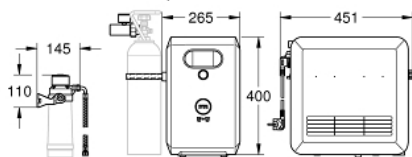

GROHE BLUE PROFESSIONAL C-tud starter kit

MODEL # 31323002

Pure Freude
an Wasser

GROHE

Product Description: GROHE BLUE PROFESSIONAL C-tud starter kit

Standard Specification:

bestående af:

etgrebsarmatur med filterfunktion

ethulsmontage

C-tud

trykknapper for 3 forskellige typer af filtreret og afkølet vand til bordet

stille, letbrusende, brusende

GROHE StarLight krombelægning

GROHE SilkMove 28mm keramisk patron

med svingtud

svingfelt 150°

separate indvendige vandveje til filtreret og ufiltreret vand
fleksible tilslutningsslanger 3/8"

GROHE Blue Professional køler

leverer 12 liter afkølet vand pr time

270 Watt køleenhed, 230 V, 50 Hz

beskyttelsestype IP 21

CE-godkendt

ventilationshuller i bunden af køkkenskabet påkrævet

til Apple** og Android enheder

Bluetooth-rækkevidde (max 10 m) varierer afhængigt af

brugte materialer og vægge mellem sender og modtager

filterhoved med fleksibel justering af vandets hårdhed

Systemkrav Apple

iPhone with iOS 9.0 or higher

Systemkrav Android

smart phone with Android 4.3 or higher

Mobile devices and GROHE Ondus App*** are not included in delivery and have to be ordered separately via an authorised Apple store/store/iTunes or Google Play store.

* Bluetooth og -logoer er registrerede varemærker ejet af Bluetooth SIG, Inc. og enhver brug af disse af GROHE er under licens. Andre varemærker og handelsnavne er dem af deres respektive ejere.

** Apple, Apple logoet, iPod, iPod Touch, iPhone og iTunes er varemærker tilhørende Apple Inc. registreret i USA og andre lande. Apple er ikke ansvarlig for funktion af denne anordning