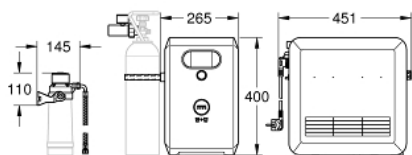

GROHE BLUE PROFESSIONAL L-tud starter kit

MODEL # 31347003

Pure Freude
an Wasser

GROHE

Product Description: GROHE BLUE PROFESSIONAL L-tud starter kit

Standard Specification:

bestående af:
etgrebsarmatur med filterfunktion
ethulsmontage
L-tud
trykknapper for 3 forskellige typer af filtreret og afkølet vand
til bordet
stille, letbrusende, brusende

GROHE StarLight krombelægning

GROHE SilkMove 28mm keramisk patron

med svingtud

svingfelt 150°

separate indvendige vandveje til filtreret og ufiltreret vand
fleksible tilslutningsslanger 3/8"

GROHE Blue Professional køler

leverer 12 liter afkølet vand pr time

270 Watt køleenhed, 230 V, 50 Hz

beskyttelsestype IP 21

CE-godkendt

ventilationshuller i bunden af køkkenskabet påkrævet

til Apple** og Android enheder

Bluetooth-rækkevidde (max 10 m) varierer afhængigt af

brugte materialer og vægge mellem sender og modtager

filterhoved med fleksibel justering af vandets hårdhed

Systemkrav Apple

iPhone with iOS 9.0 or higher

Systemkrav Android

smart phone with Android 4.3 or higher

Mobile devices and GROHE Ondus App*** are not included in delivery and have to be ordered separately via an authorised Apple store/store/iTunes or Google Play store.

* Bluetooth og -logoer er registrerede varemærker ejet af Bluetooth SIG, Inc. og enhver brug af disse af GROHE er under licens. Andre varemærker og handelsnavne er dem af deres respektive ejere.

** Apple, Apple logoet, iPod, iPod Touch, iPhone og iTunes er varemærker tilhørende Apple Inc. registreret i USA og andre lande. Apple er ikke ansvarlig for funktion af denne anordning