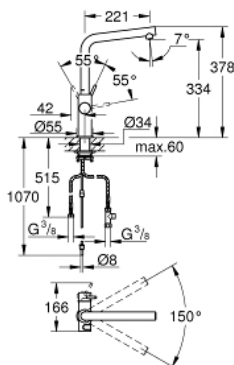

GROHE BLUE PROFESSIONAL L-tud starter kit

MODEL # 31347003

Pure Freude
an Wasser

GROHE

Product Description: GROHE BLUE PROFESSIONAL L-tud starter kit

Standard Specification:

bestående af:
etgrebsarmatur med filterfunktion
ethulsmontage
L-tud
trykknapper for 3 forskellige typer af filtreret og afkølet vand
til bordet
stille, letbrusende, brusende

GROHE StarLight krombelægning

GROHE SilkMove 28mm keramisk patron

med svingtud

svingfelt 150°

separate indvendige vandveje til filtreret og ufiltreret vand
fleksible tilslutningsslanger 3/8"

GROHE Blue Professional køler

leverer 12 liter afkølet vand pr time

270 Watt køleenhed, 230 V, 50 Hz

beskyttelsestype IP 21

CE-godkendt

ventilationshuller i bunden af køkkenskabet påkrævet

til Apple** og Android enheder

Bluetooth-rækkevidde (max 10 m) varierer afhængigt af

brugte materialer og vægge mellem sender og modtager

filterhoved med fleksibel justering af vandets hårdhed

Systemkrav Apple

iPhone with iOS 9.0 or higher

Systemkrav Android

smart phone with Android 4.3 or higher

Mobile devices and GROHE Ondus App*** are not included in delivery and have to be ordered separately via an authorised Apple store/store/iTunes or Google Play store.

* Bluetooth og -logoer er registrerede varemærker ejet af Bluetooth SIG, Inc. og enhver brug af disse af GROHE er under licens. Andre varemærker og handelsnavne er dem af deres respektive ejere.

** Apple, Apple logoet, iPod, iPod Touch, iPhone og iTunes er varemærker tilhørende Apple Inc. registreret i USA og andre lande. Apple er ikke ansvarlig for funktion af denne anordning