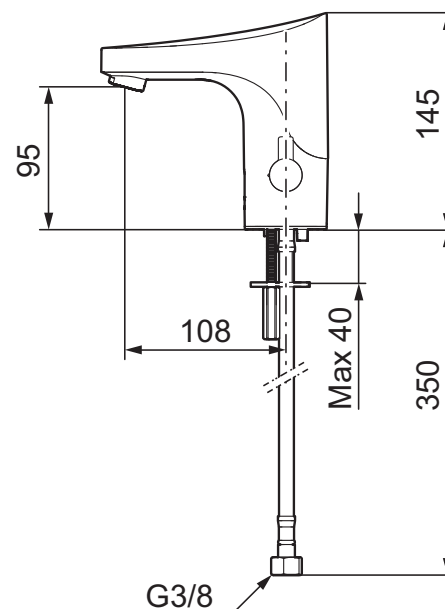

Installation:

- Nem installation og service.
- Temperaturen kan låses til en ønsket temperatur, så erstattes grebet af en medfølgende prop.
- Samtlige modeller kan tilpasse til batteridrift 6V eller netdrift 12 V AC/DC.
- Ved netdrift anvendes AC adapter FMM 1623-0000, samt transformator FMM 1619-4000 alternativt FMM 1619-3000.
- Fleksible tilslutningslanger i metalflettet Soft-PEX®, G3/8.
- Hulstørrelse: Ø33,5-37 mm.

Indstillinger:

- Justerbar temperaturbegrænsning.
- Mulighed for hygiejneskyl.

Berøringsfrie armaturer er enkle at bruge og sparer både vand og energi. FM Mattsson 9000E Tronic er en ny generation af svenskudviklede berøringsfrie armaturer med alt teknik integreret i armaturhuset.

Den automatiske kalibrering af sensoren gør det lige så enkelt at installere som standard håndvaskarmatur. Temperaturen indstilles nemt ved hjælp af grebet på siden af armaturet.

Grebet kan skoldningssikres eller som alternativ fjernes, når man ønsker en forudindstillet temperatur.

Armaturet er programmerbart for hygiejneskyl, der forhindrer stillestående vand og derved hæmmer bakterievækst i rørene.

Udførelse	FMM nr	VVS nr
Krom, batteridrift inkl. batteri	16410000	704369104