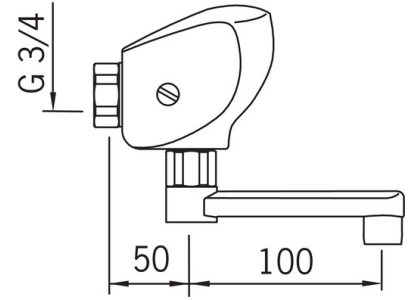

Reserve dele

SP6179

Navn	Kode	WVS
01 Pilotventil	199426V	704283341
02 Membran	199240V	704283619
03 Magnetventil	199423V	704283331
04 Filter pakning, G3/4, DN20	178375V	704283759
05 Pressostatic cartridge	199434V	704283511
06 Temperaturreguleringsgreb Forkromet	169945V	704283642
07 Batteriboks	199438V	704283503
08 Lithium batteri, 2CR5 6 V	198330	704283500
09 Sensor, 6 V	600201V	704283624
10 Tud, L=100	211212	745131012
10 Tud, L=200 Forkromet	211222	704283609
11 Luftblander, M22x1	199435V	704283614
12 O-ring, 13.6x2.4	469360/10	745131464
13 Plastbøsning (10 stk), 18/20.6 Forkromet	219595/10	745131465
14 Plastring (10 stk)	219563/10	745131471