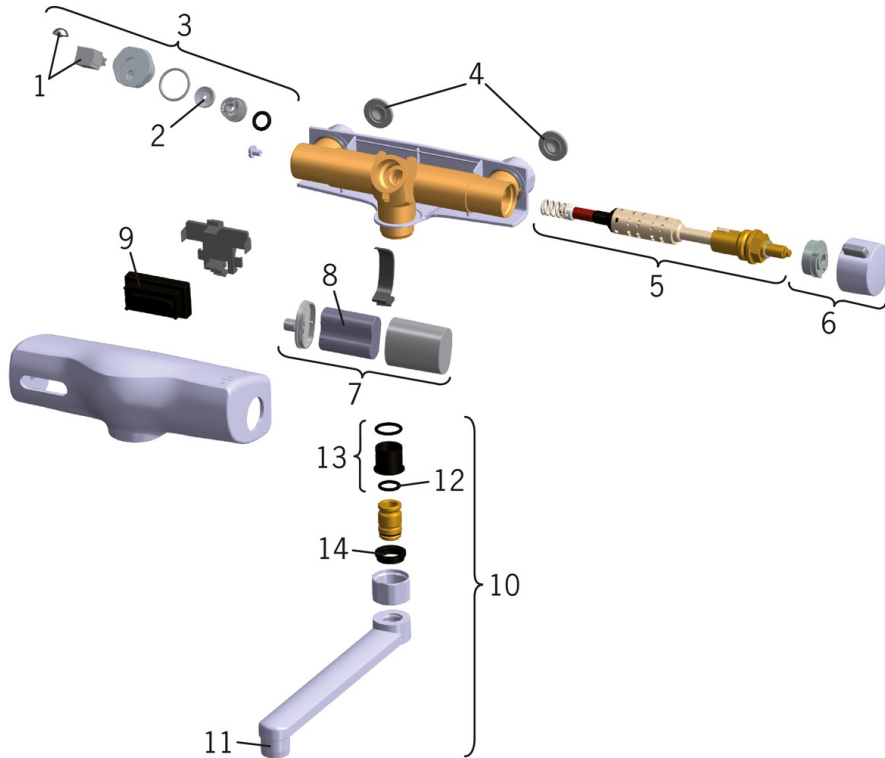

Bestemmelser

EU Direktiv	C E 2014/30/EU, 2011/65/EU
EN standard	EN 15091
Støjklasse	I (ISO 3822)
Beskyttelsesklasse	IP 55

Godkendelser og Erklæringer

KIWA SE	1647
UN38.3	UN38-3 Maxell 2CR5

Reserve dele

SP6179

Navn	Kode	WVS
01 Pilotventil	199426V	704283341
02 Membran	199240V	704283619
03 Magnetventil	199423V	704283331
04 Filter pakning, G3/4, DN20	178375V	704283759
05 Pressostatic cartridge	199434V	704283511
06 Temperaturreguleringsgreb Forkromet	169945V	704283642
07 Batteriboks	199438V	704283503
08 Lithium batteri, 2CR5 6 V	198330	704283500
09 Sensor, 6 V	600201V	704283624
10 Tud, L=100	211212	745131012
10 Tud, L=200 Forkromet	211222	704283609
11 Luftblander, M22x1	199435V	704283614
12 O-ring, 13.6x2.4	469360/10	745131464
13 Plastbøsning (10 stk), 18/20.6 Forkromet	219595/10	745131465
14 Plastring (10 stk)	219563/10	745131471