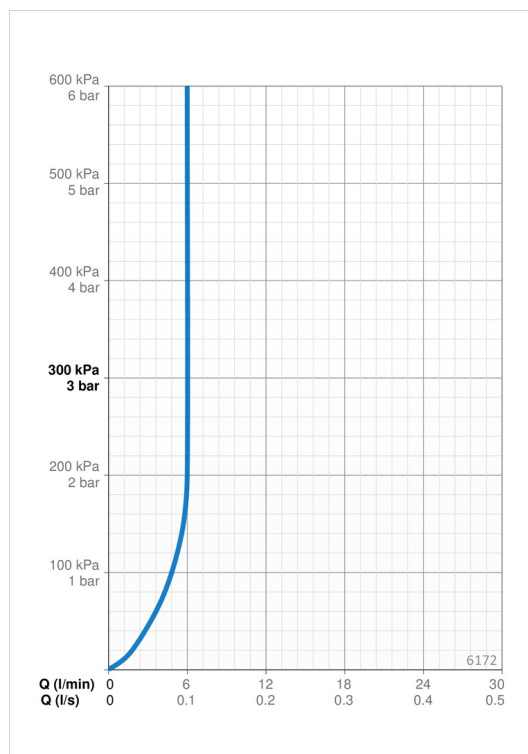

Godkendelser og Erklæringer

KIWA SE	1647
UN38.3	UN38-3 Maxell 2CR5