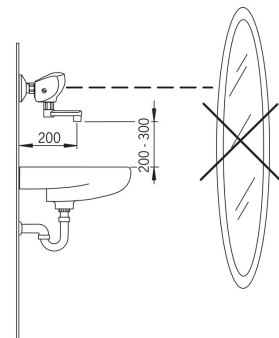

Godkendelser og Erklæringer

KIWA SE	1647
UN38.3	UN38-3 Maxell 2CR5