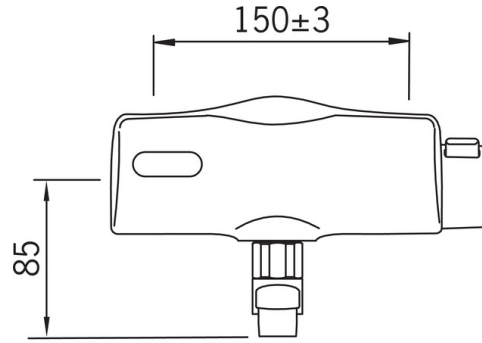

Reserve dele

SP6179

Navn	Kode	WVS
01 Pilotventil	199426V	704283341
02 Membran	199240V	704283619
03 Magnetventil	199423V	704283331
04 Filter pakning, G3/4, DN20	178375V	704283759
05 Pressostatic cartridge	199434V	704283511
06 Temperaturreguleringsgreb Forkromet	169945V	704283642
07 Batteriboks	199438V	704283503
08 Lithium batteri, 2CR5 6 V	198330	704283500
09 Sensor, 6 V	600201V	704283624
10 Tud, L=100	211212	745131012
10 Tud, L=200 Forkromet	211222	704283609
11 Luftblander, M22x1	199435V	704283614
12 O-ring, 13.6x2.4	469360/10	745131464
13 Plastbøsning (10 stk), 18/20.6 Forkromet	219595/10	745131465
14 Plastring (10 stk)	219563/10	745131471