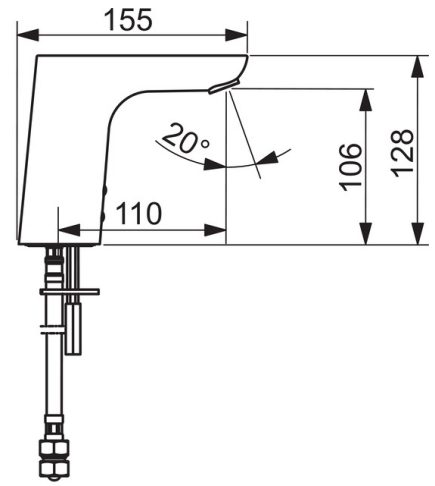

Reservevedele

SP6151FZ-33

Navn	Kode	VVS
01 Luftblander og nøgle, M18.5x1	601901V	704283621
02 Sensor, 6 V Udgået	600659V	704283651
02 Sensor, 6/9/12 V Bluetooth	1001424V	704270990
03 Magnetventil	199206V	704283309
04 Membran	199205V	704283629
05 Temperatur reguleringsdel	199201V	704283513
07 Bespændingssæt	158697	745131430
08 Batteriboks	199417V	704283502
09 Lithium batteri, 2CR5 6 V	198330	704283500
10 Pakning, 8x14.3x2	600705/10	704283757
11 Smudsfiltere	199257/2	704283430
12 Smudsfilter/kontraventil Forkromet	198473/2	704283425