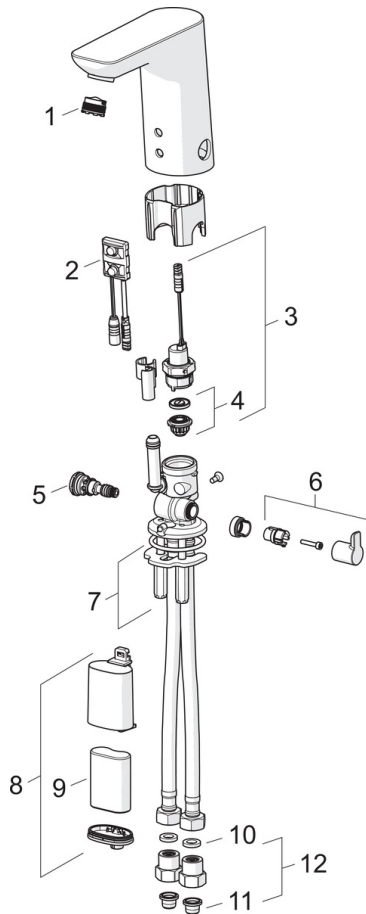

Reservevedele

SP6151FZ-33

Navn	Kode	VVS
01 Luftblander og nøgle, M18.5x1	601901V	704283621
02 Sensor, 6 V Udgået	600659V	704283651
02 Sensor, 6/9/12 V Bluetooth	1001424V	704270990
03 Magnetventil	199206V	704283309
04 Membran	199205V	704283629
05 Temperatur reguleringsdel	199201V	704283513
07 Bespændingssæt	158697	745131430
08 Batteriboks	199417V	704283502
09 Lithium batteri, 2CR5 6 V	198330	704283500
10 Pakning, 8x14.3x2	600705/10	704283757
11 Smudsfiltere	199257/2	704283430
12 Smudsfilter/kontraventil Forkromet	198473/2	704283425