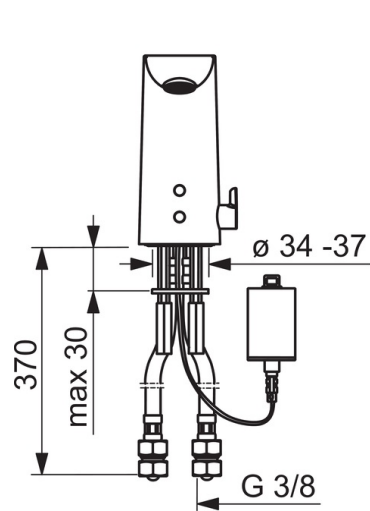

Reservevedele

SP6151FZ-33

Navn	Kode	VVS
01 Luftblander og nøgle, M18.5x1	601901V	704283621
02 Sensor, 6 V Udgået	600659V	704283651
02 Sensor, 6/9/12 V Bluetooth	1001424V	704270990
03 Magnetventil	199206V	704283309
04 Membran	199205V	704283629
05 Temperatur reguleringsdel	199201V	704283513
07 Bespændingssæt	158697	745131430
08 Batteriboks	199417V	704283502
09 Lithium batteri, 2CR5 6 V	198330	704283500
10 Pakning, 8x14.3x2	600705/10	704283757
11 Smudsfiltere	199257/2	704283430
12 Smudsfilter/kontraventil Forkromet	198473/2	704283425