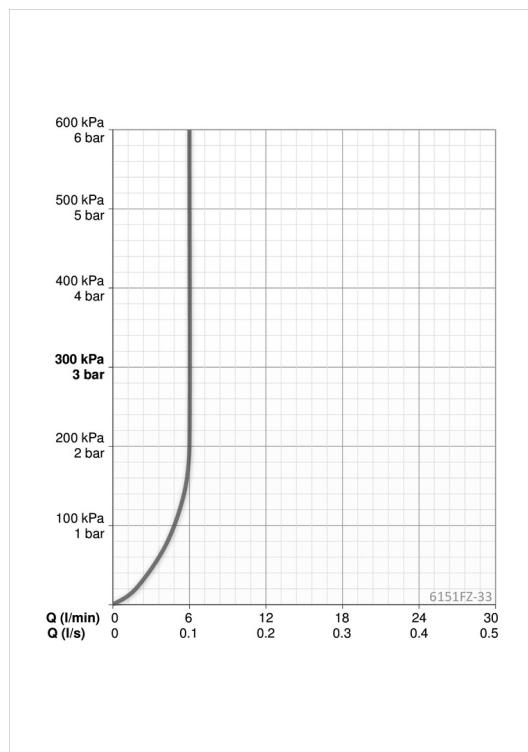

Typegodkendelse

STF certifikat	EUFI-RTH-00031-11
KIWA SE	1622
UN38.3	UN38-3 Maxell 2CR5